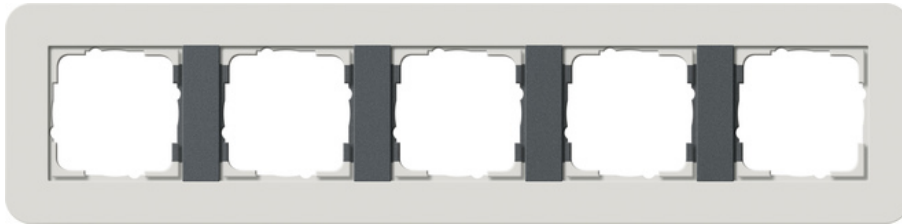

Abdeckrahmen Gira E3

Hellgrau Soft-Touch mit Trägerrahmen Anthrazit

5fach

Artikelnummer 0215421

EAN 4010337023876

Merkmale:

- Bruchsicher.

Hinweise:

- Soft-Touch-Oberfläche.
- NCS-Wert: ähnl. NCS S-2000 N

Lieferumfang:

Zubehör:

Artikelklassifizierung gemäß ETIM 7.0

ETIM Klasse
EC000007

Abdeckrahmen

ETIM Merkmale:	
Anzahl der Einheiten	5
Montagerichtung	horizontal und vertikal
Anzahl der Einheiten horizontal	5
Anzahl der Einheiten vertikal	5
Mit Montagerahmen	Nein
Geeignet für Unterputz-Installation	Ja
Geeignet für Unterflurkanaldose	Nein
Geeignet für Geräteeinbaukanal	Nein
Geeignet für Einbauinstallation	Nein
Textfeld/Beschriftungsfläche	Nein
Werkstoff	Kunststoff
Werkstoffgüte	Thermoplast
Halogenfrei	Ja
Oberfläche	sonstige
Farbe	grau
Farbe (benutzerdefiniert)	Hellgrau/Anthrazit
Transparent	Nein
Mit Klappdeckel	Nein
Schutzart (IP)	IP20
Befestigungsart	Klemmbefestigung