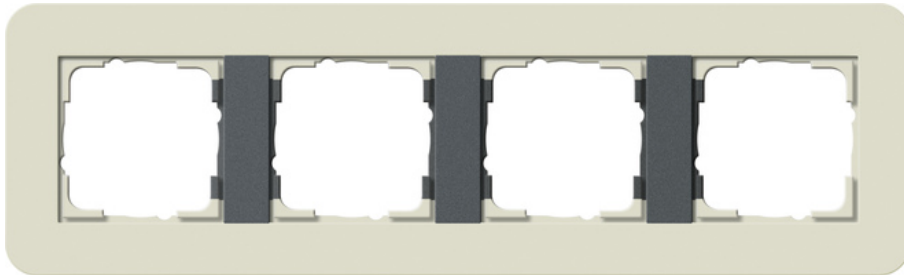

Abdeckrahmen Gira E3

Sand Soft-Touch mit Trägerrahmen Anthrazit

4fach

Artikelnummer 0214427

EAN 4010337024606

Merkmale:

- Bruchsicher.

Hinweise:

- NCS-Wert: ähnl. NCS S 2005-Y20R

Lieferumfang:

Zubehör:

Artikelklassifizierung gemäß ETIM 7.0

ETIM Klasse
EC000007

Abdeckrahmen

ETIM Merkmale:	
Anzahl der Einheiten	4
Montagerichtung	horizontal und vertikal
Anzahl der Einheiten horizontal	4
Anzahl der Einheiten vertikal	4
Mit Montagerahmen	Nein
Geeignet für Unterputz-Installation	Ja
Geeignet für Unterflurkanaldose	Nein
Geeignet für Geräteeinbaukanal	Nein
Geeignet für Einbauinstallation	Nein
Textfeld/Beschriftungsfläche	Nein
Werkstoff	Kunststoff
Werkstoffgüte	Thermoplast
Halogenfrei	Ja
Oberfläche	sonstige
Farbe	sonstige
Farbe (benutzerdefiniert)	Sand/Anthrazit
Transparent	Nein
Mit Klappdeckel	Nein
Schutzart (IP)	IP20
Befestigungsart	Klemmbefestigung