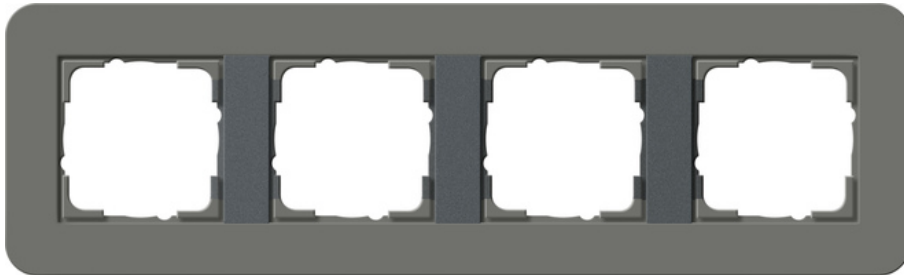

Abdeckrahmen Gira E3

Dunkelgrau Soft-Touch mit Trägerrahmen Anthrazit

4fach

Artikelnummer 0214423

EAN 4010337024118

Merkmale:

- Bruchsicher.

Hinweise:

- Soft-Touch-Oberfläche.
- NCS-Wert: ähnl. NCS S 7000-N

Lieferumfang:

Zubehör:

Artikelklassifizierung gemäß ETIM 7.0

ETIM Klasse
EC000007

Abdeckrahmen

ETIM Merkmale:	
Anzahl der Einheiten	4
Montagerichtung	horizontal und vertikal
Anzahl der Einheiten horizontal	4
Anzahl der Einheiten vertikal	4
Mit Montagerahmen	Nein
Geeignet für Unterputz-Installation	Ja
Geeignet für Unterflurkanaldose	Nein
Geeignet für Geräteeinbaukanal	Nein
Geeignet für Einbauinstallation	Nein
Textfeld/Beschriftungsfläche	Nein
Werkstoff	Kunststoff
Werkstoffgüte	Thermoplast
Halogenfrei	Ja
Oberfläche	sonstige
Farbe	grau
Farbe (benutzerdefiniert)	Dklgrau/Anthrazit
Transparent	Nein
Mit Klappdeckel	Nein
Schutzart (IP)	IP20
Befestigungsart	Klemmbefestigung