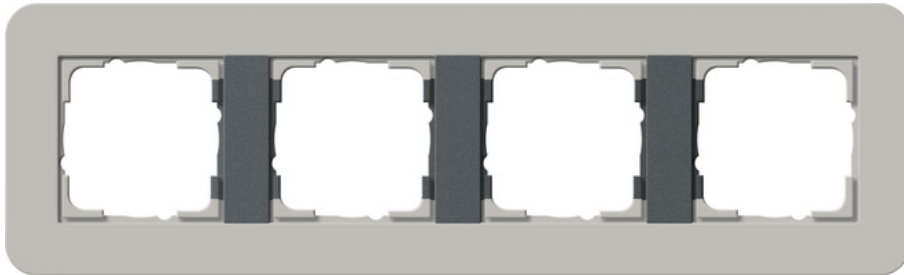

Abdeckrahmen Gira E3

Grau Soft-Touch mit Trägerrahmen Anthrazit

4fach

Artikelnummer 0214422

EAN 4010337023982

Merkmale:

- Bruchsicher.

Hinweise:

- Soft-Touch-Oberfläche.
- NCS-Wert: ähnl. NCS S 3500-N

Lieferumfang:

Zubehör:

Artikelklassifizierung gemäß ETIM 7.0

ETIM Klasse
EC000007

Abdeckrahmen

ETIM Merkmale:	
Anzahl der Einheiten	4
Montagerichtung	horizontal und vertikal
Anzahl der Einheiten horizontal	4
Anzahl der Einheiten vertikal	4
Mit Montagerahmen	Nein
Geeignet für Unterputz-Installation	Ja
Geeignet für Unterflurkanaldose	Nein
Geeignet für Geräteeinbaukanal	Nein
Geeignet für Einbauinstallation	Nein
Textfeld/Beschriftungsfläche	Nein
Werkstoff	Kunststoff
Werkstoffgüte	Thermoplast
Halogenfrei	Ja
Oberfläche	sonstige
Farbe	sonstige
Farbe (benutzerdefiniert)	Grau/Anthrazit
Transparent	Nein
Mit Klappdeckel	Nein
Schutzart (IP)	IP20
Befestigungsart	Klemmbefestigung