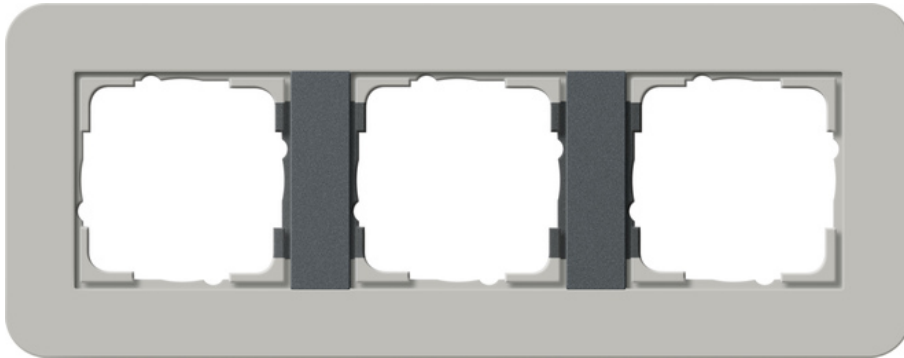

## Abdeckrahmen Gira E3

Grau Soft-Touch mit Trägerrahmen Anthrazit

3fach

**Artikelnummer** 0213422

**EAN** 4010337023975

---

### Merkmale:

- Bruchsicher.

---

### Hinweise:

- Soft-Touch-Oberfläche.
- NCS-Wert: ähnl. NCS S 3500-N

---

### Artikelklassifizierung gemäß ETIM 7.0

ETIM Klasse  
EC000007

Abdeckrahmen

ETIM Merkmale:	
Anzahl der Einheiten	3
Montagerichtung	horizontal und vertikal
Anzahl der Einheiten horizontal	3
Anzahl der Einheiten vertikal	3
Mit Montagerahmen	Nein
Geeignet für Unterputz-Installation	Ja
Geeignet für Unterflurkanaldose	Nein
Geeignet für Geräteeinbaukanal	Nein
Geeignet für Einbauinstallation	Nein
Textfeld/Beschriftungsfläche	Nein
Werkstoff	Kunststoff
Werkstoffgüte	Thermoplast
Halogenfrei	Ja
Oberfläche	sonstige
Farbe	grau
Farbe (benutzerdefiniert)	Grau/Anthrazit
Transparent	Nein
Mit Klappdeckel	Nein
Schutzart (IP)	IP20
Befestigungsart	Klemmbefestigung