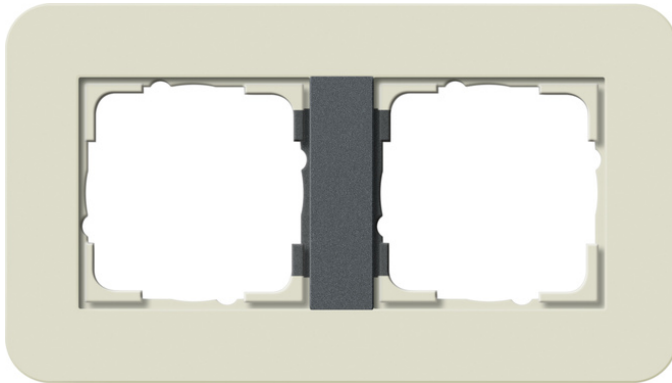

## Abdeckrahmen Gira E3

Sand Soft-Touch mit Trägerrahmen Anthrazit

2fach

Artikelnummer 0212427

EAN 4010337024583

---

### Merkmale:

- Bruchsicher.

---

### Artikelklassifizierung gemäß ETIM 7.0

ETIM Klasse  
EC000007

Abdeckrahmen

ETIM Merkmale:	
Anzahl der Einheiten	2
Montagerichtung	horizontal und vertikal
Anzahl der Einheiten horizontal	2
Anzahl der Einheiten vertikal	2
Mit Montagerahmen	Nein
Geeignet für Unterputz-Installation	Ja
Geeignet für Unterflurkanaldose	Nein
Geeignet für Geräteeinbaukanal	Nein
Geeignet für Einbauinstallation	Nein
Textfeld/Beschriftungsfläche	Nein
Werkstoff	Kunststoff
Werkstoffgüte	Thermoplast
Halogenfrei	Ja
Oberfläche	sonstige
Farbe	sonstige
Farbe (benutzerdefiniert)	Sand/Anthrazit
Transparent	Nein
Mit Klappdeckel	Nein
Schutzart (IP)	IP20
Befestigungsart	Klemmbefestigung