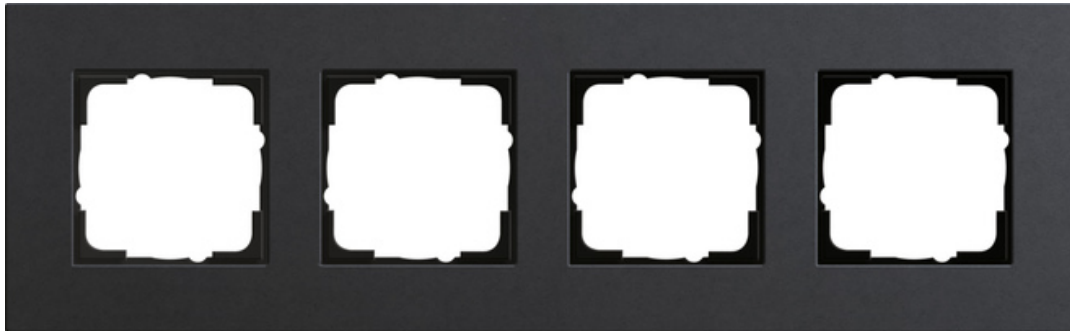

Abdeckrahmen Gira Esprit

Linoleum-Multiplex Anthrazit

4fach

Artikelnummer 0214226

EAN 4010337015901

Merkmale:

Hinweise:

- Naturprodukt. Farbabweichungen sind möglich.
- NCS-Wert: ähnl. NCS S 8502-B

Lieferumfang:

Zubehör:

Artikelklassifizierung gemäß ETIM 7.0

ETIM Klasse
EC000007

Abdeckrahmen

ETIM Merkmale:	
Anzahl der Einheiten	4
Montagerichtung	horizontal und vertikal
Anzahl der Einheiten horizontal	4
Anzahl der Einheiten vertikal	4
Mit Montagerahmen	Nein
Geeignet für Unterputz-Installation	Ja
Geeignet für Unterflurkanaldose	Nein
Geeignet für Geräteeinbaukanal	Nein
Geeignet für Einbauinstallation	Nein
Textfeld/Beschriftungsfläche	Nein
Werkstoff	sonstige
Werkstoffgüte	sonstige
Halogenfrei	Nein
Oberfläche	sonstige
Farbe	anthrazit
Farbe (benutzerdefiniert)	Lin.Mpx.Anthrazit
Transparent	Nein
Mit Klappdeckel	Nein
Schutzart (IP)	IP20
Befestigungsart	Klemmbefestigung