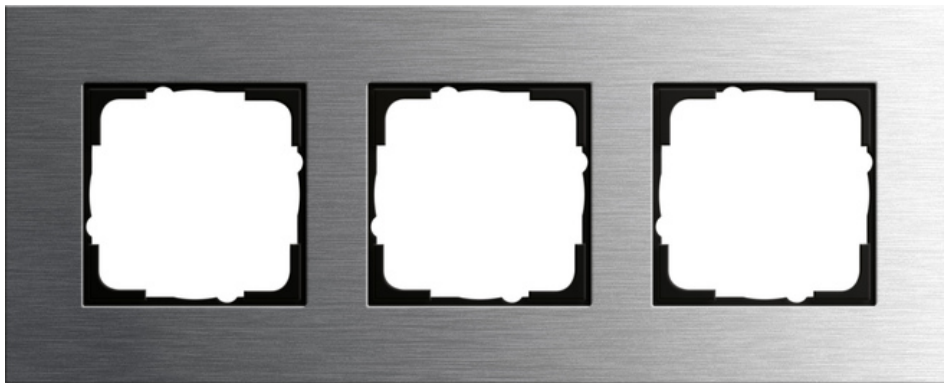

## Abdeckrahmen Gira Esprit

Edelstahl

3fach

Artikelnummer 0213219

EAN 4010337015789

---

### Merkmale:

- Edelstahl gebürstet.

---

### Artikelklassifizierung gemäß ETIM 7.0

ETIM Klasse  
EC000007

Abdeckrahmen

ETIM Merkmale:	
Anzahl der Einheiten	3
Montagerichtung	horizontal und vertikal
Anzahl der Einheiten horizontal	3
Anzahl der Einheiten vertikal	3
Mit Montagerahmen	Nein
Geeignet für Unterputz-Installation	Ja
Geeignet für Unterflurkanaldose	Nein
Geeignet für Geräteeinbaukanal	Nein
Geeignet für Einbauinstallation	Nein
Textfeld/Beschriftungsfläche	Nein
Werkstoff	Metall
Werkstoffgüte	Edelstahl
Halogenfrei	Nein
Oberfläche	sonstige
Farbe	Edelstahl
Farbe (benutzerdefiniert)	Edelstahl
Transparent	Nein
Mit Klappdeckel	Nein
Schutzart (IP)	IP20
Befestigungsart	Klemmbefestigung