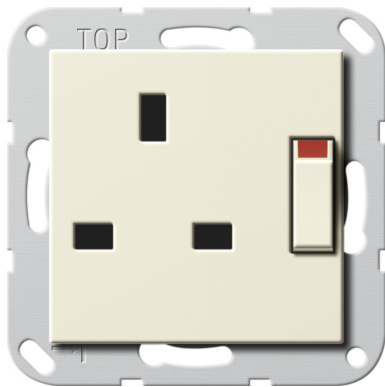

Steckdose British Standard (BS 1363) 13 A 250 V~ geschaltet, mit Shutter

Cremeweiß glänzend

Artikelnummer 277801

EAN 4010337079477

Merkmale:

- Mit Schraubklemmen.

Hinweise:

- Nur für Schraubbefestigung.
- Weitere Funktionen und Varianten auch für die 80er BS-Dose auf Anfrage erhältlich.

Lieferumfang:

Zubehör:

Artikelklassifizierung gemäß ETIM 7.0

ETIM Klasse
EC000125

Steckdose

ETIM Merkmale:	
Ausführung	British Standard
Schutzkontakt	Nein
Schutzleiterkontakt rund	Nein
Mit Signallampe	Nein
Mit eingebauter USB-Spannungsversorgung	Nein
Anzahl der Einheiten	1
Anzahl der Module (bei Modulbauweise)	1
Anzahl der Steckdosen schaltbar	0
Aufdruck/Kennzeichnung	ohne Aufdruck
Anschlussart	Schraubklemme
Mit Klappdeckel	Nein
Mit erhöhtem Berührungsschutz	Ja
Textfeld/Beschriftungsfläche	Nein
Farbe	cremeweiß (elektroweiß)
Farbe (benutzerdefiniert)	Cremeweiß
RAL-Nummer (ähnlich)	1013
Transparent	Nein
Abschließbar	Nein
Auswurfmechanismus	Nein
Isolierter Einbau	Nein
Mit Funktionsbeleuchtung	Nein
Mit Orientierungsbeleuchtung	Nein
Überspannungsschutz	Nein
Fehlerstromschutz	Nein
Mit Feinsicherung	Nein
Sonderstromversorgung	ohne Sonderstromversorgung
Montageart	Unterputz
Befestigungsart	Befestigung mit Schraube
Werkstoff	Kunststoff
Werkstoffgüte	Thermoplast
Halogenfrei	Ja
Oberfläche	sonstige
Ausführung der Oberfläche	glänzend
Antibakterielle Behandlung	Nein
Mit Ein-/Ausschalter	Ja
Mit Durchschleiffunktion	Nein
Verdreher Zentraleinsatz	Nein
Nennstrom	13A
Nennspannung	250V
Geeignet für Schutzart (IP)	IP20
Für "erschwerte Bedingungen" (nach VDE)	Nein