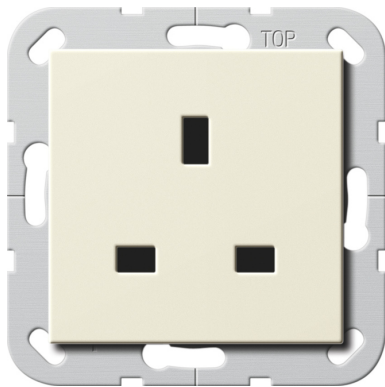

## Steckdose British Standard (BS 1363) 13 A 250 V~ mit Shutter

Cremeweiß glänzend

**Artikelnummer** 277601

**EAN** 4010337079347

---

### Merkmale:

- Mit Schraubklemmen.

---

### Hinweise:

- Nur für Schraubbefestigung.
- Weitere Funktionen und Varianten auch für die 80er BS-Dose auf Anfrage erhältlich.

---