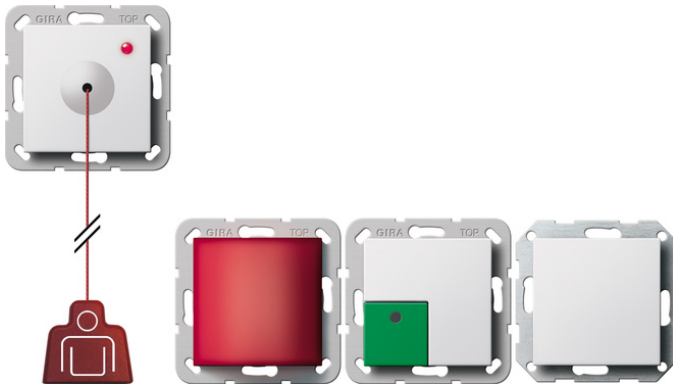

## Notrufset

Reinweiß glänzend

**Artikelnummer** 291403

**EAN** 4010337067900

---

### Merkmale:

- Rufmodul mit roter LED-Signalleuchte, integriertem potenzialfreien Kontakt, wahlweise zuschaltbarem Summer (Dauerton) sowie der Möglichkeit zur Einstellung von Blinklicht bzw. Dauerlicht.
- Zugtaster mit 2,5 m langer Zugsnur mit rotem Knauf und Beruhigungslicht im Tastergehäuse, für Wand- als auch Deckenmontage geeignet.
- Abstelltaster mit grüner Abstelltaste.
- Netzteil Unterputz 250 mA.
- Optional kann das Rufset um eine Dienstzimmereinheit mit integriertem Schallgeber für akustische Rufsignalisierung, grüne Anwesenheitstaste mit Anwesenheitslicht, sowie gelber Summer-Abstelltaste erweitert werden.

#### Artikelklassifizierung gemäß ETIM 7.0

ETIM Klasse  
EC002972

Ruf-, Bedieneinrichtung Klinikinstallation

|                             |                        |
|-----------------------------|------------------------|
| ETIM Merkmale:              |                        |
| Zusammenstellung            | Basiselement           |
| Bauart                      | Wandgerät              |
| Geeignet für                | Notruf                 |
| Farbe                       | weiß                   |
| Farbe (benutzerdefiniert)   | Reinweiß               |
| Werkstoff                   | sonstige               |
| Werkstoffgüte               | sonstige               |
| Busfähig                    | 2-Draht                |
| Art der Spannungsversorgung | Bus-System             |
| Tasterfunktion              | Ruf auslösen/abstellen |