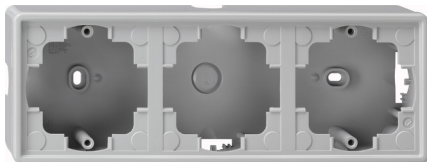

Aufputz-Gehäuse, komplett mit Abdeckrahmen

3fach

Grau

Artikelnummer 006342

EAN 4010337063421

Merkmale:

- Mit Leitungs- und Kanaleinführung.

Hinweise:

- Wippschalter, Taster und SCHUKO-Steckdosen mit Klappdeckel sind bei S-Color auf der Wand in Verbindung mit diesen Gehäusen generell tropfwassergeschützt (IP21).
- Schüsselschalter und 3-Stufenschalter können nicht in diese Gehäuse eingebaut werden.

Lieferumfang:

Zubehör:

Artikelklassifizierung gemäß ETIM 7.0

ETIM Klasse
EC000080

Aufputzgehäuse

ETIM Merkmale:	
Zusammenstellung	Aufputzgehäuse
Anzahl der Einheiten	3
Montagerichtung	horizontal und vertikal
Werkstoff	Kunststoff
Werkstoffgüte	Thermoplast
Halogenfrei	Ja
Oberfläche	sonstige
Ausführung der Oberfläche	nicht zutreffend
Farbe	grau
Farbe (benutzerdefiniert)	Grau
Transparent	Nein
Mit Abdeckrahmen	Ja
Mit Kanaleinführung	Ja
Mit Kabeleinführung	Ja
Mit Verschraubungseinführung	Nein
Schlagfest	Ja
Schutzart (IP)	IP20