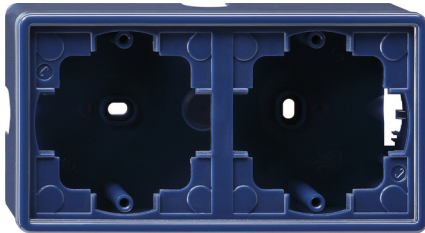

Aufputz-Gehäuse, komplett mit Abdeckrahmen

2fach

Blau

Artikelnummer 006246

EAN 4010337062462

Merkmale:

- Mit Leitungs- und Kanaleinführung.

Hinweise:

- Wippschalter, Taster und SCHUKO-Steckdosen mit Klappdeckel sind bei S-Color auf der Wand in Verbindung mit diesen Gehäusen generell tropfwassergeschützt (IP21).
- Schüsselschalter und 3-Stufenschalter können nicht in diese Gehäuse eingebaut werden.

Lieferumfang:

Zubehör:

Artikelklassifizierung gemäß ETIM 7.0

ETIM Klasse
EC000080

Aufputzgehäuse

ETIM Merkmale:	
Zusammenstellung	Aufputzgehäuse
Anzahl der Einheiten	2
Montagerichtung	horizontal und vertikal
Werkstoff	Kunststoff
Werkstoffgüte	Thermoplast
Halogenfrei	Ja
Oberfläche	sonstige
Ausführung der Oberfläche	nicht zutreffend
Farbe	blau
Farbe (benutzerdefiniert)	Blau
Transparent	Nein
Mit Abdeckrahmen	Ja
Mit Kanaleinführung	Ja
Mit Kabeleinführung	Ja
Mit Verschraubungseinführung	Nein
Schlagfest	Ja
Schutzart (IP)	IP20