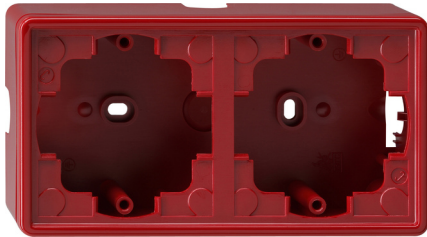

Aufputz-Gehäuse, komplett mit Abdeckrahmen

2fach

Rot

Artikelnummer 006243

EAN 4010337062431

Merkmale:

- Mit Leitungs- und Kanaleinführung.

Hinweise:

- Wippschalter, Taster und SCHUKO-Steckdosen mit Klappdeckel sind bei S-Color auf der Wand in Verbindung mit diesen Gehäusen generell tropfwassergeschützt (IP21).
- Schüsselschalter und 3-Stufenschalter können nicht in diese Gehäuse eingebaut werden.

Lieferumfang:

Zubehör:

Artikelklassifizierung gemäß ETIM 7.0

ETIM Klasse
EC000080

Aufputzgehäuse

ETIM Merkmale:	
Zusammenstellung	Aufputzgehäuse
Anzahl der Einheiten	2
Montagerichtung	horizontal und vertikal
Werkstoff	Kunststoff
Werkstoffgüte	Thermoplast
Halogenfrei	Ja
Oberfläche	sonstige
Ausführung der Oberfläche	nicht zutreffend
Farbe	rot
Farbe (benutzerdefiniert)	Rot
Transparent	Nein
Mit Abdeckrahmen	Ja
Mit Kanaleinführung	Ja
Mit Kabeleinführung	Ja
Mit Verschraubungseinführung	Nein
Schlagfest	Ja
Schutzart (IP)	IP20