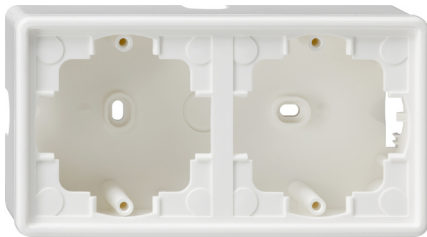

Aufputz-Gehäuse, komplett mit Abdeckrahmen

2fach

Reinweiß

Artikelnummer 006240

EAN 4010337062400

Merkmale:

- Mit Leitungs- und Kanaleinführung.

Hinweise:

- Wippschalter, Taster und SCHUKO-Steckdosen mit Klappdeckel sind bei S-Color auf der Wand in Verbindung mit diesen Gehäusen generell tropfwassergeschützt (IP21).
- Schüsselschalter und 3-Stufenschalter können nicht in diese Gehäuse eingebaut werden.

Lieferumfang:

Zubehör:

Artikelklassifizierung gemäß ETIM 7.0

ETIM Klasse
EC000080

Aufputzgehäuse

ETIM Merkmale:	
Zusammenstellung	Aufputzgehäuse
Anzahl der Einheiten	2
Montagerichtung	horizontal und vertikal
Werkstoff	Kunststoff
Werkstoffgüte	Thermoplast
Halogenfrei	Ja
Oberfläche	sonstige
Ausführung der Oberfläche	nicht zutreffend
Farbe	weiß
Farbe (benutzerdefiniert)	Reinweiß
Transparent	Nein
Mit Abdeckrahmen	Ja
Mit Kanaleinführung	Ja
Mit Kabeleinführung	Ja
Mit Verschraubungseinführung	Nein
Schlagfest	Ja
Schutzart (IP)	IP20