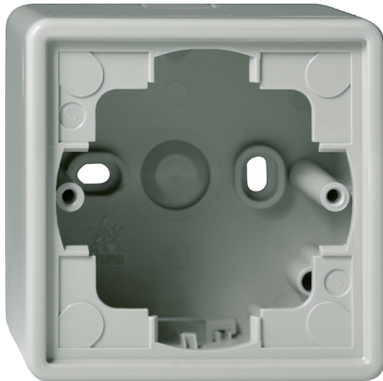

Aufputz-Gehäuse, komplett mit Abdeckrahmen

1fach

Grau

Artikelnummer 006142

EAN 4010337061427

Merkmale:

- Mit Leitungs- und Kanaleinführung.

Hinweise:

- Wippschalter, Taster und SCHUKO-Steckdosen mit Klappdeckel sind bei S-Color auf der Wand in Verbindung mit diesen Gehäusen generell tropfwassergeschützt (IP21).
- Schlüsselschalter und 3-Stufenschalter können nicht in diese Gehäuse eingebaut werden.

Lieferumfang:

Zubehör:

Artikelklassifizierung gemäß ETIM 7.0

ETIM Klasse
EC000080

Aufputzgehäuse

ETIM Merkmale:	
Zusammenstellung	Aufputzgehäuse
Anzahl der Einheiten	1
Montagerichtung	horizontal und vertikal
Werkstoff	Kunststoff
Werkstoffgüte	Thermoplast
Halogenfrei	Ja
Oberfläche	sonstige
Ausführung der Oberfläche	nicht zutreffend
Farbe	grau
Farbe (benutzerdefiniert)	Grau
Transparent	Nein
Mit Abdeckrahmen	Ja
Mit Kanaleinführung	Ja
Mit Kabeleinführung	Ja
Mit Verschraubungseinführung	Nein
Schlagfest	Ja
Schutzart (IP)	IP20