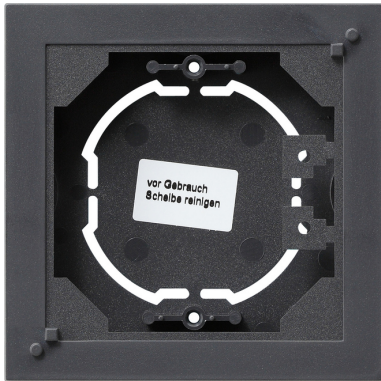

Aufputz-Gehäuse flache Bauweise

1fach für E2, Event, Esprit

Anthrazit

Artikelnummer 021928

EAN 4010337219286

Merkmale:

- Für Taster mit Kleinspannung bis 42 V und Einsatz Funk Wandsender.

Hinweise:

- Nicht für Leitungs- und Kanaleinführung geeignet.

Lieferumfang:

Lieferumfang:
- Abdeckrahmen ist nicht im Lieferumfang enthalten.

Zubehör:

Artikelklassifizierung gemäß ETIM 7.0

ETIM Klasse
EC000080

Aufputzgehäuse

ETIM Merkmale:	
Zusammenstellung	Aufputz-Rahmen
Anzahl der Einheiten	1
Montagerichtung	horizontal und vertikal
Werkstoff	Kunststoff
Werkstoffgüte	Thermoplast
Halogenfrei	Ja
Oberfläche	sonstige
Ausführung der Oberfläche	nicht zutreffend
Farbe	anthrazit
Farbe (benutzerdefiniert)	Anthrazit
Transparent	Nein
Mit Abdeckrahmen	Nein
Mit Kanaleinführung	Nein
Mit Kabeleinführung	Nein
Mit Verschraubungseinführung	Nein
Schlagfest	Nein
Schutzart (IP)	IP20