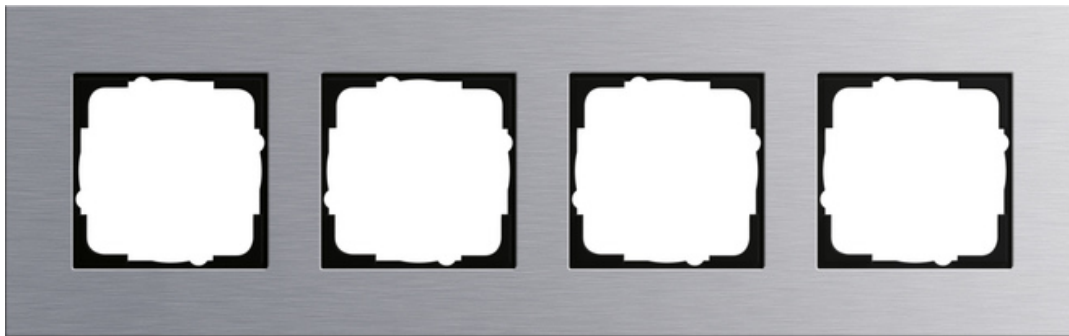

Abdeckrahmen Gira Esprit

Aluminium

4fach

Artikelnummer 021417

EAN 4010337214175

Merkmale:

- Aluminium eloxiert E 1 EV 1.

Hinweise:

Lieferumfang:

Zubehör:

Artikelklassifizierung gemäß ETIM 7.0

ETIM Klasse
EC000007

Abdeckrahmen