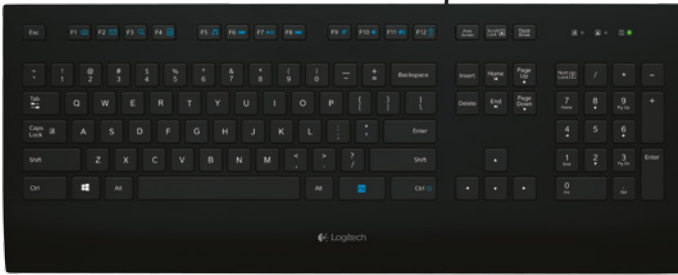

K280e

Corded Keyboard

logitech®

Das Logitech K280e Corded Keyboard bietet ein optimales Tipperlebnis im extrastabilen Design – das Ergebnis jahrelanger Forschung. Mit bequemer Handballenauflage, besonders leisen und verschleißfesten Tasten sowie einem bruchsicheren Gehäuse garantiert diese Tastatur jahrelange Produktivität für den Arbeitsplatz von heute.

PRODUKTVORTEILE

DURCH FORSCHUNG OPTIMIERTES TIPPERLEBNIS

- Tastatur in Standardgröße, breite Handballenauflage
- Tastenabstand 19 mm, Tastenhub 2,2 mm, Leertaste 106 mm
- Besonders leise Tasten (weniger als 45 dB)
- Personalisierter Komfort: 0° Neigungswinkel im flachen und 8° im ausgeklappten Zustand

PRODUKTIVITÄT, ANGEPASST AN DIE AKTUELLEN BÜROANFORDERUNGEN

- Modernes Design: extra flach mit Tastenumrahmung und hochwertiger Verarbeitung
- Plug&Play-Konnektivität über USB: einfach anschließen und loslegen, ganz ohne Software
- Helle LED-Leuchten zur Statusanzeige: Feststelltaste, Scrollen und Num-Taste
- 104 Tasten mit 13 Multimedia-Tasten und Sondertasten zur Produktivitätssteigerung