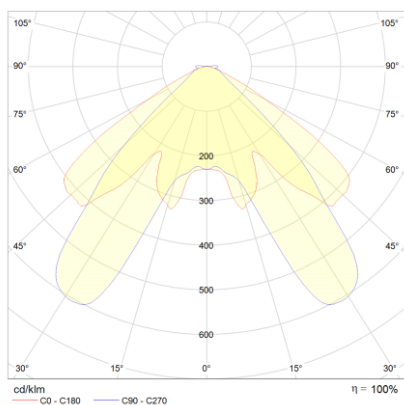

Produktabbildung | Maßzeichnung

Technische Daten

Bemessungslichtstrom der Leuchte	127 lm
Lichtstärke	77 cd
Farbtemperatur	5889 K
CRI	68,3
Abstrahlwinkel	105,2 °
Lichtlenkung	Flächenausleuchtung
Leistung LED	1 W
Leistung AC	0,2 W
Leistung DC	1,2 W
Dimmbar	Nein
Nennspannung AC	230 V AC 50/60 Hz
Bemessungsbetriebsdauer	3 h
Betriebsmodus Dauerschaltung	Nein
Für den Dauerbetrieb geeignet	Nein
Umschaltung DS/BS möglich	Nein
Schutzart	IP42/20
Schutzklasse	II
Gehäusefarbe	Weiß
Gehäusematerial	Stahlblech
Montageart	Deckeneinbau
Länge	78 mm
Breite	78 mm
Höhe	7 mm
Einbautiefe	30 mm
Länge Lochausschnitt	68 mm
Breite Lochausschnitt	68 mm
Tiefe Lochausschnitt	200 mm
Gewicht	0,30 kg
Umgebungstemperatur	0 - 40 °C
Batterie-Zelltechnologie	LiFePO4
Batterie-Nennspannung	6,4 V
Batterie-Nennkapazität	1000 mAh
Prüfsystem	Automatisches Testsystem

Lichtverteilungskurve

Abstandstabelle

Montagehöhe	 a	 b	 c	 d
2,00 m	4,48 m	10,39 m	3,92 m	9,40 m
2,50 m	5,35 m	11,76 m	4,32 m	10,23 m
3,00 m	5,88 m	13,45 m	4,61 m	11,27 m
3,50 m	6,57 m	14,99 m	4,99 m	12,11 m
4,00 m	7,21 m	16,38 m	5,50 m	12,79 m
4,50 m	7,79 m	17,64 m	5,96 m	13,33 m
5,00 m	8,31 m	18,79 m	6,39 m	14,27 m
5,50 m	8,79 m	19,83 m	6,79 m	15,13 m
6,00 m	9,59 m	20,77 m	7,14 m	15,91 m
6,50 m	10,00 m	22,50 m	7,47 m	16,63 m
7,00 m	10,37 m	23,28 m	8,05 m	17,91 m
7,50 m	10,70 m	23,99 m	8,32 m	18,51 m
8,00 m	11,42 m	25,59 m	8,57 m	19,75 m
8,50 m	11,69 m	27,19 m	9,11 m	20,25 m
9,00 m	11,94 m	27,70 m	9,32 m	20,70 m
9,50 m	12,15 m	29,24 m	9,83 m	21,84 m
10,00 m	12,34 m	29,64 m	9,99 m	22,20 m
10,50 m	12,51 m	31,12 m	10,14 m	23,31 m
11,00 m	12,21 m	31,40 m	10,62 m	24,42 m
11,50 m	12,33 m	31,64 m	10,72 m	24,65 m
12,00 m	12,00 m	33,02 m	10,80 m	25,73 m