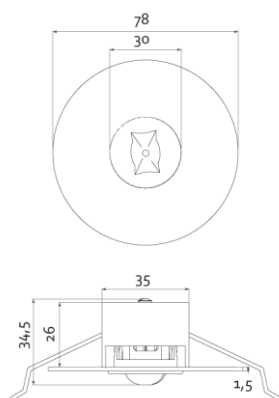

Produktabbildung | Maßzeichnung

Technische Daten

Bemessungslichtstrom der Leuchte	127 lm
Lichtstärke	77 cd
Farbtemperatur	5889 K
CRI	68,3
Abstrahlwinkel	105,2 °
Lichtlenkung	Flächenausleuchtung
Leistung LED	1 W
Leistung AC	0,2 W
Leistung DC	1,2 W
Dimmbar	Nein
Nennspannung AC	230 V AC 50/60 Hz
Bemessungsbetriebsdauer	3 h
Betriebsmodus Dauerschaltung	Nein
Für den Dauerbetrieb geeignet	Nein
Umschaltung DS/BS möglich	Nein
Schutzart	IP42/20
Schutzklasse	II
Gehäusefarbe	Weiß
Gehäusematerial	Stahlblech
Montageart	Deckeneinbau
Länge	78 mm
Breite	78 mm
Höhe	7 mm
Einbautiefe	30 mm
Länge Lochausschnitt	68 mm
Breite Lochausschnitt	68 mm
Tiefe Lochausschnitt	200 mm
Gewicht	0,30 kg
Umgebungstemperatur	0 - 40 °C
Batterie-Zelltechnologie	LiFePO4
Batterie-Nennspannung	6,4 V
Batterie-Nennkapazität	1000 mAh
Prüfsystem	Automatisches Testsystem

Lichtverteilungskurve

Abstandstabelle

Montagehöhe	 a	 b	 c	 d
2,00 m	4,48 m	10,39 m	3,92 m	9,40 m
2,50 m	5,35 m	11,76 m	4,32 m	10,23 m
3,00 m	5,88 m	13,45 m	4,61 m	11,27 m
3,50 m	6,57 m	14,99 m	4,99 m	12,11 m
4,00 m	7,21 m	16,38 m	5,50 m	12,79 m
4,50 m	7,79 m	17,64 m	5,96 m	13,33 m
5,00 m	8,31 m	18,79 m	6,39 m	14,27 m
5,50 m	8,79 m	19,83 m	6,79 m	15,13 m
6,00 m	9,59 m	20,77 m	7,14 m	15,91 m
6,50 m	10,00 m	22,50 m	7,47 m	16,63 m
7,00 m	10,37 m	23,28 m	8,05 m	17,91 m
7,50 m	10,70 m	23,99 m	8,32 m	18,51 m
8,00 m	11,42 m	25,59 m	8,57 m	19,75 m
8,50 m	11,69 m	27,19 m	9,11 m	20,25 m
9,00 m	11,94 m	27,70 m	9,32 m	20,70 m
9,50 m	12,15 m	29,24 m	9,83 m	21,84 m
10,00 m	12,34 m	29,64 m	9,99 m	22,20 m
10,50 m	12,51 m	31,12 m	10,14 m	23,31 m
11,00 m	12,21 m	31,40 m	10,62 m	24,42 m
11,50 m	12,33 m	31,64 m	10,72 m	24,65 m
12,00 m	12,00 m	33,02 m	10,80 m	25,73 m