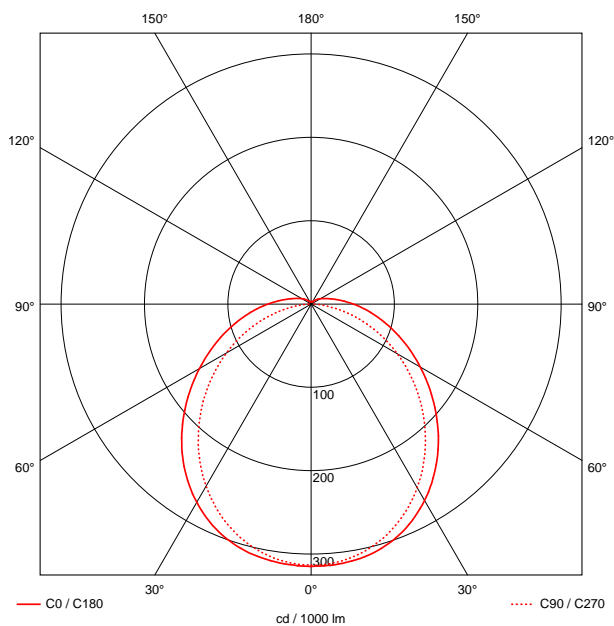

Artikel-Nr: 5211012
Wannenleuchten

LUNA BL 60cm PCO 1x20W 120° 2500lm 840 DVohne

LED Feuchtraum Wannenleuchte aus weißem Polycarbonat (IK08, schlagfest) mit neuartiger, besonders schneller Montage. Durch smarten Aufbau wird die Installationszeit um ein Drittel verkürzt. Der LED Träger ist in der Abdeckung integriert. Inklusive bewährter Silikondichtung. Geeignet für die Decken-, Pendel- und waagerechte Wandmontage, Tragschienenmontage mit Zubehör möglich. Durchgangsverdrahtung möglich.

EAN 4018098369332
Statistische Warennummer 94054231

MASSE UND GEWICHTE

Länge	600 mm
Breite	90 mm
Höhe	80 mm
Nettogewicht	1,20 kg

LEISTUNG

Energieeffizienzklasse der Lichtquelle	D
Effektiver Lichtstrom	2500 lm
Systemleistung	20 W
Lichtausbeute	125 lm/W