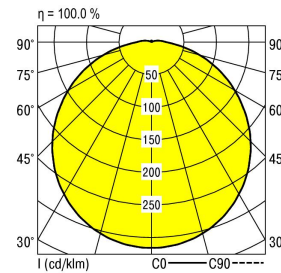

- Textilleitung schwarz, weitere Farben optional

**BELLA 2000-830 SW**

**0326631AB**

**Maße [mm]**

|     |     |
|-----|-----|
| H   | D   |
| 319 | 403 |

**Kategorie** Decken- und Pendelleuchten

**Bestückung** 1xLED-M 14W

**SCHUTZART** IP 20

**Betriebsgerät:** ohne VG

| Leuchtenlichtstrom [lm] | Leuchtenleistung [W] | Leuchteneffizienz [lm/W] |             |
|-------------------------|----------------------|--------------------------|-------------|
| 1230                    | 17                   | 72                       |             |
| Phi_u [%]               | Phi_o [%]            | LITG/DIN                 | UTE         |
| 96.63                   | 3.37                 | A 41                     | 0.97E 0.03T |