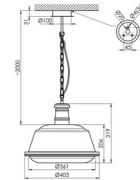

- Textilleitung schwarz, weitere Farben optional

**BELLA 2000-830 SW**

**0326631AB**

**Maße [mm]**

|     |     |
|-----|-----|
| H   | D   |
| 319 | 403 |

**Kategorie** Decken- und Pendelleuchten

**Bestückung** 1xLED-M 14W