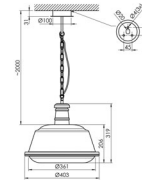

- Textilleitung schwarz, weitere Farben optional

BELLA 2000-830 ML-NI**0326631AZ****Maße [mm]**

H	D
319	403

Kategorie Decken- und Pendelleuchten

Bestückung 1xLED-M 14W

SCHUTZART IP 20

Betriebsgerät: ohne VG