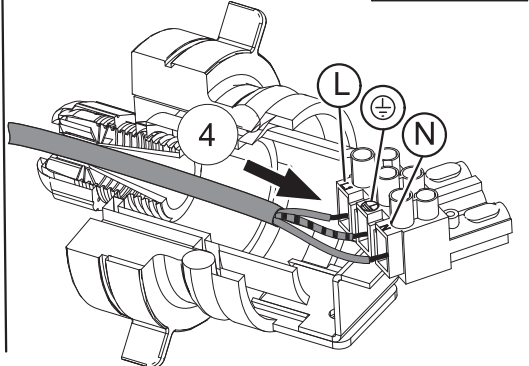

III

RIDI
AC 230-240V/50-60Hz

	Ø	A		mm²	A
	0,8-1,2	9	sol.	0,5-1,0	9
max. Ø 1,8mm	1,3-1,8	12		1,5-2,5	12

Ø 8-13mm