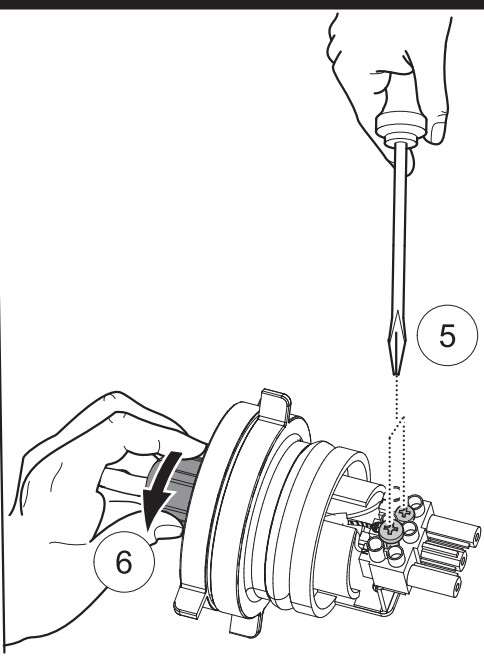

III

RIDI
AC 230-240V/50-60Hz

	Ø	A		mm²	A
	0,8-1,2	9	sol.	0,5-1,0	9
max. Ø 1,8mm	1,3-1,8	12		1,5-2,5	12

Ø 8-13mm