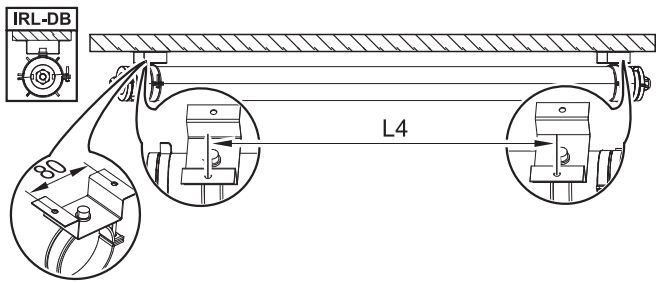

I **D** Für die Installation und für den Betrieb der Leuchten sind die nationalen Sicherheitsvorschriften zu beachten.

GB Please note national safety instructions for installation and operation of this luminaire.

F 'Pour l'installation et le fonctionnement des luminaires il est impératif de respecter les normes nationales de sécurité en vigueur'

PL W celu prawidłowej instalacji i poprawnego działania oprawy należy przestrzegać krajowych przepisów bezpieczeństwa.

IRL-T16 135/49/80 W	1790	125	1600
IRL-T16 128/54 W	1490	110	1300
IRL-T16 121/39 W	1190	95	1000
IRL-T16 114/24 W	890	80	700
Typ	L	N S	L4

II

III

RIDI
AC 230-240V/50-60Hz

	Ø	A		mm ²	A
	0,8-1,2	9	sol.	0,5-1,0	9
max. Ø 1,8mm	1,3-1,8	12		1,5-2,5	12