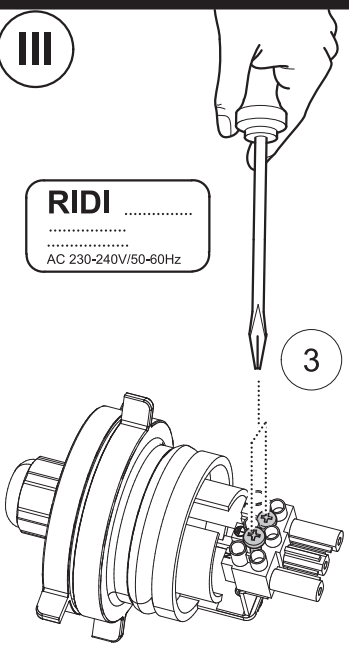

III

RIDI
AC 230-240V/50-60Hz

	Ø	A		mm²	A
	0,8-1,2	9	sol.	0,5-1,0	9
max. Ø 1,8mm	1,3-1,8	12		1,5-2,5	12

Ø 8-13mm