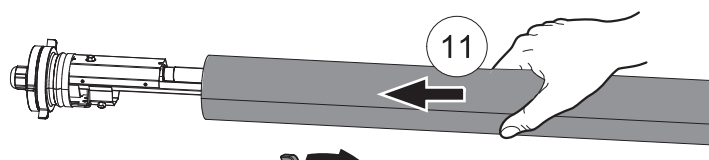

I **D** Für die Installation und für den Betrieb der Leuchten sind die nationalen Sicherheitsvorschriften zu beachten.

GB Please note national safety instructions for installation and operation of this luminaire.

F 'Pour l'installation et le fonctionnement des luminaires il est impératif de respecter les normes nationales de sécurité en vigueur'

PL W celu prawidłowej instalacji i poprawnego działania oprawy należy przestrzegać krajowych przepisów bezpieczeństwa.

IRL-T16 135/49/80 W	1790	125	1600
IRL-T16 128/54 W	1490	110	1300
IRL-T16 121/39 W	1190	95	1000
IRL-T16 114/24 W	890	80	700
Typ	L	N S	L4

II

III

RIDI
AC 230-240V/50-60Hz

	Ø	A		mm²	A
	0,8-1,2	9	sol.	0,5-1,0	9
max. Ø 1,8mm	1,3-1,8	12		1,5-2,5	12

Ø 8-13mm

IV