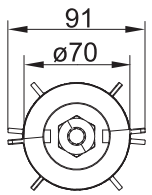

IRL-T16 135/49/80 W	1790	125	1600
IRL-T16 128/54 W	1490	110	1300
IRL-T16 121/39 W	1190	95	1000
IRL-T16 114/24 W	890	80	700
Typ	L	N S	L4

II

III

RIDI
AC 230-240V/50-60Hz

	Ø	A		mm ²	A
	0,8-1,2	9	sol.	0,5-1,0	9
max. Ø 1,8mm	1,3-1,8	12		1,5-2,5	12