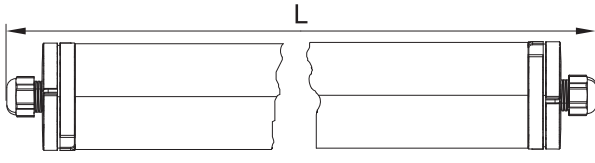

I **D** Für die Installation und für den Betrieb der Leuchten sind die nationalen Sicherheitsvorschriften zu beachten.

GB Please note national safety instructions for installation and operation of this luminaire.

IRL-T16 135/49/80 W	1790	125	1600
IRL-T16 128/54 W	1490	110	1300
IRL-T16 121/39 W	1190	95	1000
IRL-T16 114/24 W	890	80	700
Typ	L	N S	L4

II

III

RIDI
AC 230-240V/50-60Hz

	Ø	A		mm ²	A
	0,8-1,2	9	sol.	0,5-1,0	9
max. Ø 1,8mm	1,3-1,8	12		1,5-2,5	12