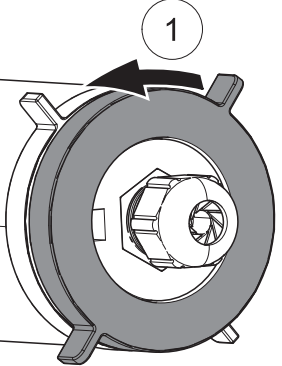

IRL-T16 135/49/80 W	1790	125	1600
IRL-T16 128/54 W	1490	110	1300
IRL-T16 121/39 W	1190	95	1000
IRL-T16 114/24 W	890	80	700
Typ	L	N S	L4

II

III

RIDI
AC 230-240V/50-60Hz

	Ø	A		mm ²	A
	0,8-1,2	9	sol.	0,5-1,0	9
max. Ø 1,8mm	1,3-1,8	12		1,5-2,5	12