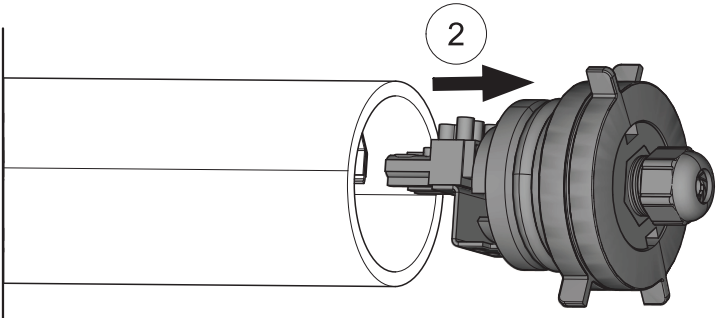

I **D** Für die Installation und für den Betrieb der Leuchten sind die nationalen Sicherheitsvorschriften zu beachten.

GB Please note national safety instructions for installation and operation of this luminaire.

F 'Pour l'installation et le fonctionnement des luminaires il est impératif de respecter les normes nationales de sécurité en vigueur'

PL W celu prawidłowej instalacji i poprawnego działania oprawy należy przestrzegać krajowych przepisów bezpieczeństwa.

IRL-T16 135/49/80 W	1790	125	1600
IRL-T16 128/54 W	1490	110	1300
IRL-T16 121/39 W	1190	95	1000
IRL-T16 114/24 W	890	80	700
Typ	L	N S	L4

II

III

RIDI
AC 230-240V/50-60Hz

	Ø	A		mm²	A
	0,8-1,2	9	sol.	0,5-1,0	9
max. Ø 1,8mm	1,3-1,8	12		1,5-2,5	12

Ø 8-13mm

IV