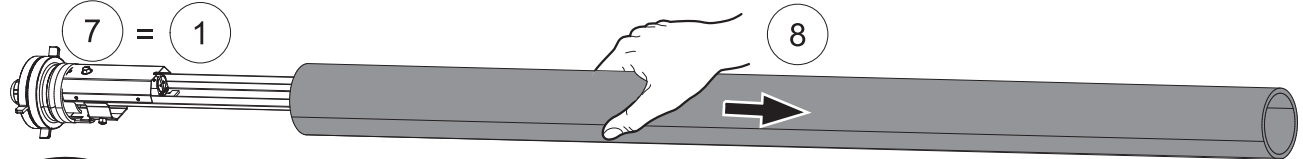

I **D** Für die Installation und für den Betrieb der Leuchten sind die nationalen Sicherheitsvorschriften zu beachten.

GB Please note national safety instructions for installation and operation of this luminaire.

F 'Pour l'installation et le fonctionnement des luminaires il est impératif de respecter les normes nationales de sécurité en vigueur'

PL W celu prawidłowej instalacji i poprawnego działania oprawy należy przestrzegać krajowych przepisów bezpieczeństwa.

IRL-T16 135/49/80 W	1790	125	1600
IRL-T16 128/54 W	1490	110	1300
IRL-T16 121/39 W	1190	95	1000
IRL-T16 114/24 W	890	80	700
Typ	L	N S	L4

II

III

RIDI
AC 230-240V/50-60Hz

	Ø	A		mm²	A
	0,8-1,2	9	sol.	0,5-1,0	9
max. Ø 1,8mm	1,3-1,8	12		1,5-2,5	12

Ø 8-13mm

IV