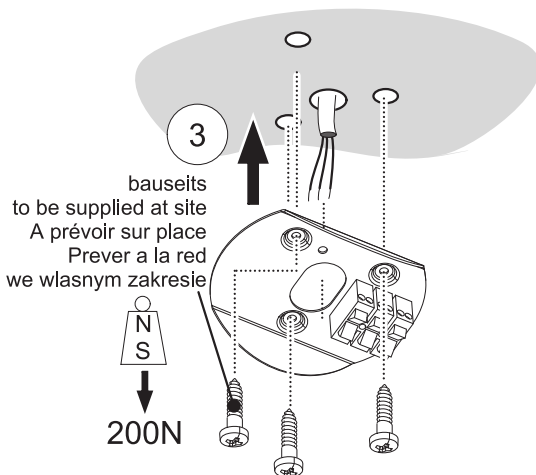

1. **(D)** Die Lichtquelle dieser Leuchte darf nur vom Hersteller oder einem von ihm beauftragten Servicetechniker oder einer vergleichbar qualifizierten Person ersetzt werden.
2. **(GB)** Only the manufacturer, an instructed service technician or another equally qualified person is allowed to replace the light source of this luminaire.
3. **(F)** La source lumineuse de ce luminaire ne peut être remplacée que par le fabricant, un technicien de service mandaté par celui-ci ou une personne présentant une qualification analogue.
4. **(PL)** Wymiany źródła światła oprawy oświetleniowej może dokonać wyłącznie producent lub uprawniony pracownik serwisu lub osoba o podobnych kwalifikacjach.
5. **(E)** La fuente de luz de esta luminaria solamente podrá ser sustituida por el fabricante o una persona designada por este, ya sea un técnico de servicio u otra persona debidamente cualificada.