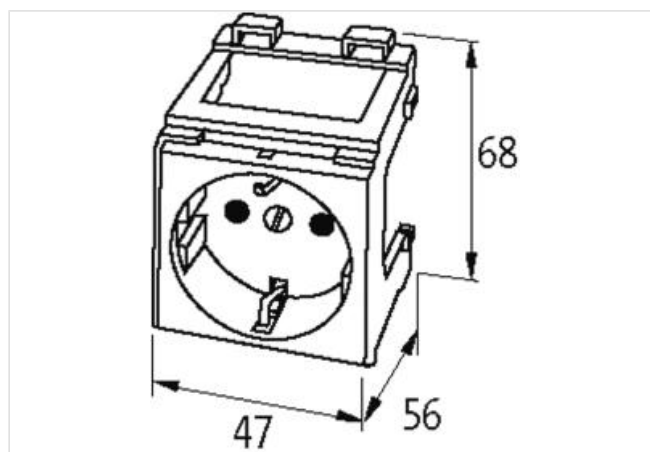

Modlink MSVD Steckdose Deutschland orange

250VAC/16A Federkraftklemmen

Deutschland (VDE) orange
für Einbau vor Hauptschalter
Schraubklemmen

[Link zum Produkt](#)

Abbildungen

Abbildung stellvertretend

Allgemeine Daten

Abmessungen H×B×T 68×47×56 mm

Deutschland (VDE)

Anschlussart Federkraftklemmen: max. 2× 2.5 mm² (AWG 14)

Betriebsspannung 250 V AC

Polzahl 2 + PE

Betriebsstrom 10...16 A

Befestigungsart schnappbar auf Tragschiene (EN 60715)