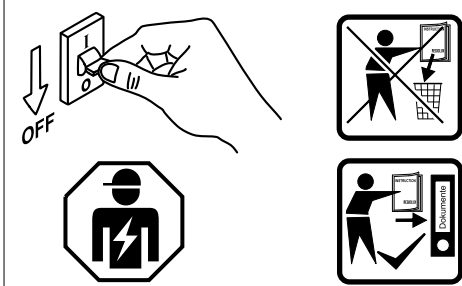

Achtung:
Leuchte nicht öffnen!
Garantieverlust!

Attention:
Don't open the luminaire!
Loss of Guarantee!

Attention:
N'est pas ouvrir le luminaire!
Perte de garantie!

Atención:
Non abrir la luminara!
Pérdida de garantía!