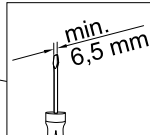

INSTRUCTION

REGIOLUX

Regiolux GmbH
Hellinger Str. 3
D-97486 Königsberg/Bay.
T 09525 89-0
<http://www.regiolux.de>
info@regiolux.de

SRGC.

SRGSC.

Diese Leuchte enthält ein
Leuchtmittel der
Energieeffizienzklasse **C**

This luminaire contains
a light source of energy
efficiency class **C**

Achtung:
Leuchte nicht öffnen!
Garantieverlust!

Attention:
Don't open the luminaire!
Loss of Guarantee!

Attention:
N'est pas ouvrir le luminaire!
Perte de garantie!

Atención:
Non abrir la luminara!
Pérdida de garantía!

MONTAGE

SRGC = "click!" ↑

SRGSC = "power push
+ click!" ↑↑

SRTE

IP20

SRTES

IP54

DEMONTAGE

optional
SRT/SDT-MT
1920 9000 100