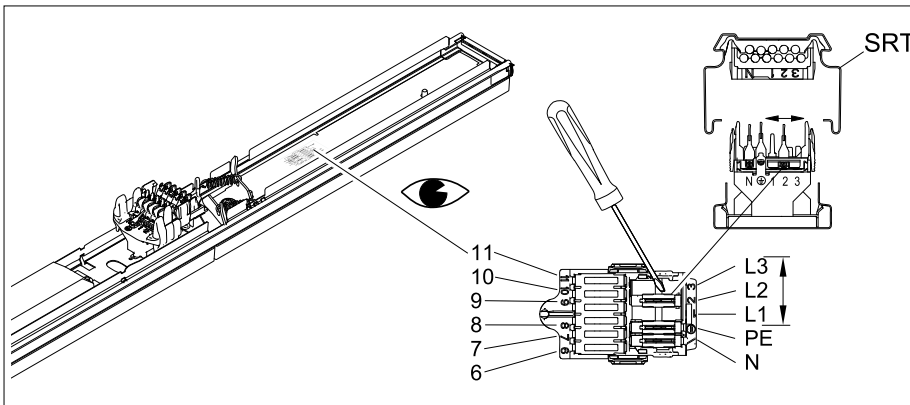

Atención:
 Non abrir la luminara!
 Pérdida de garantía!

MONTAGE

SRGC = "click!" ↑

SRGSC = "power push
 + click!" ↑↑

SRTE

IP20

SRTES

IP54