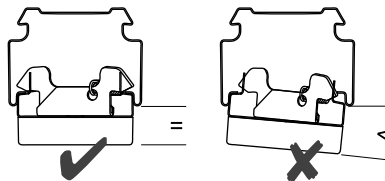

Atención:
 Non abrir la luminara!
 Pérdida de garantía!

MONTAGE

SRGC = "click!" ↑

SRGSC = "power push
 + click!" ↑↑

SRTE

IP20

SRTES

IP54