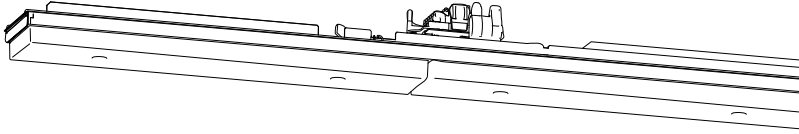

Diese Leuchte enthält ein
Leuchtmittel der
Energieeffizienzklasse **C**

This luminaire contains
a light source of energy
efficiency class **C**