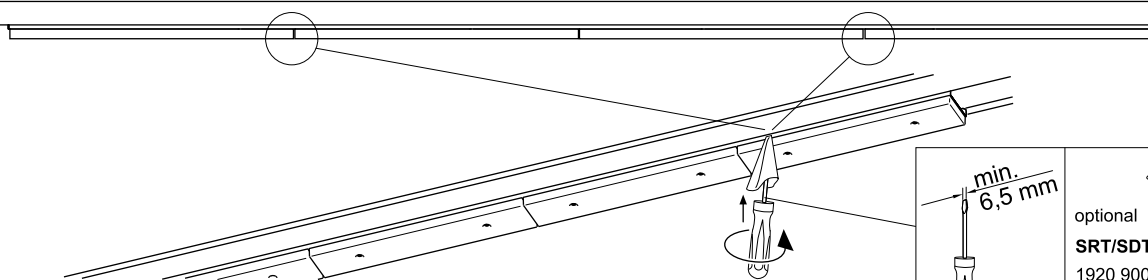

DEMONTAGE

optional
SRT/SDT-MT
1920 9000 100