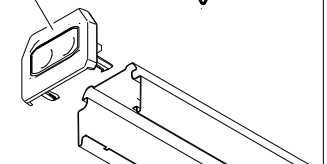

Atención:
 Non abrir la luminara!
 Pérdida de garantía!

MONTAGE

SRGC = "click!" ↑

SRGSC = "power push
 + click!" ↑↑

SRTE

IP20

SRTES

IP54