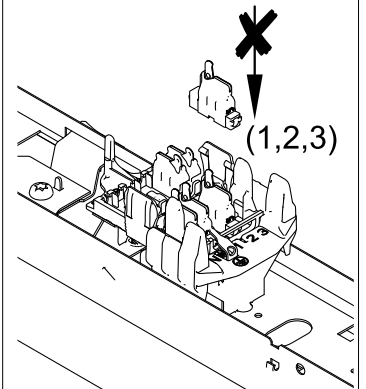

Atención:
 Non abrir la luminara!
 Pérdida de garantía!

MONTAGE

SRGC = "click!" ↑

SRGSC = "power push
 + click!" ↑↑

SRTE

IP20

SRTES

IP54