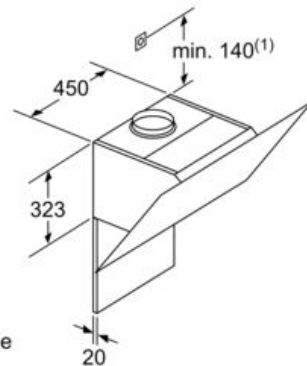

(1) Position
für Steckdose

Maximale Stärke der
Rückwand beachten.

Maße in mm