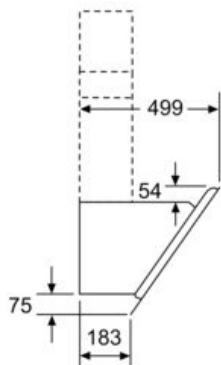

- mit Rückstauklappe
- Gesamtanschlusswert: 263 W
- Gerätemaße Umluft mit CleanAir Plus Umluft Set (HxBxT):
- 1118 x 790 x 499 mm - Montage auf Außenkanal
- 1188-1458 x 790 x 499 mm - Montage auf Innenkanal

#### Technische Informationen

\* Gemäß EU-Regulierung Nr. 65/2014

**iQ300, Wandesse, 80 cm, Klarglas  
schwarz bedruckt  
LC87KHM60**

Maßzeichnungen

Maße in mm

Ab Oberkante Topfträger

**A:** Elektro  
**B:** Gas

Gerät im Umluftbetrieb  
ohne Kanal  
Umluftset erforderlich

Maße in mm

(1) Abluft  
(2) Umluft  
(3) Luftaustritt - Schlitz bei  
Abluft nach unten montieren

Maße in mm

(1) Position  
für Steckdose

Maximale Stärke der  
Rückwand beachten.

Maße in mm

Maße in mm

Maße in mm

**A:** Abluft  
**B:** Steckdose

Ab Oberkante Topfträger

**C:** Elektro  
**D:** Gas