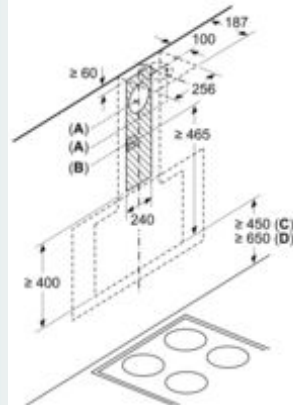

#### Technische Informationen

\* Gemäß EU-Regulierung Nr. 65/2014

**iQ300, Wandesse, 80 cm, Klarglas  
schwarz bedruckt  
LC87KHM60**

Maßzeichnungen

Maße in mm

Ab Oberkante Topfträger

**A:** Elektro  
**B:** Gas

Gerät im Umluftbetrieb  
ohne Kanal  
Umluftset erforderlich

Maße in mm

(1) Abluft  
(2) Umluft  
(3) Luftaustritt - Schlitz bei  
Abluft nach unten montieren

Maße in mm

(1) Position  
für Steckdose

Maximale Stärke der  
Rückwand beachten.

Maße in mm

Maße in mm

Maße in mm

**A:** Abluft  
**B:** Steckdose

Ab Oberkante Topfträger

**C:** Elektro  
**D:** Gas