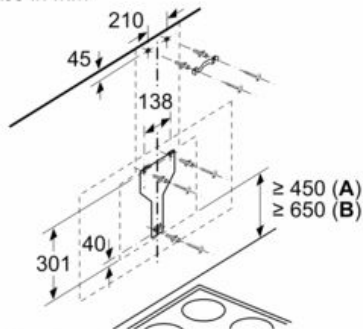

#### Maße

- Für Wandmontage über Kochstellen
- Abluftstutzen Ø 150 mm (Ø 120 mm beiliegend)
- Gerätemaße Abluft (HxBxT): 928-1198 x 790 x 499 mm
- Gerätemaße Umluft ohne Kamin (HxBxT): 370 x 790 x 499 mm
- Gerätemaße Umluft mit Kamin (HxBxT): 988-1258 x 790 x 499 mm
- 

- mit Rückstauklappe
- Gesamtanschlusswert: 263 W
- Gerätemaße Umluft mit CleanAir Plus Umluft Set (HxBxT):
- 1118 x 790 x 499 mm - Montage auf Außenkanal
- 1188-1458 x 790 x 499 mm - Montage auf Innenkanal

#### Technische Informationen

\* Gemäß EU-Regulierung Nr. 65/2014

**iQ300, Wandesse, 80 cm, Klarglas  
schwarz bedruckt  
LC87KHM60**

Maßzeichnungen

Maße in mm

Ab Oberkante Topfträger

**A:** Elektro  
**B:** Gas