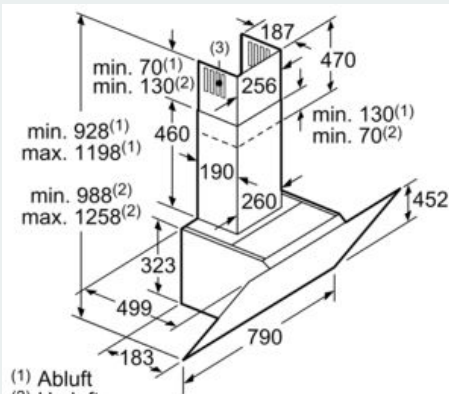

(1) Abluft
(2) Umluft
(3) Luftaustritt - Schlitz bei
Abluft nach unten montieren

Maße in mm