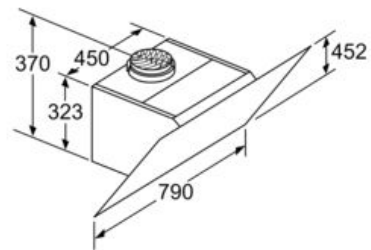

#### Maße

- Für Wandmontage über Kochstellen
- Abluftstutzen Ø 150 mm (Ø 120 mm beiliegend)
- Gerätemaße Abluft (HxBxT): 928-1198 x 790 x 499 mm
- Gerätemaße Umluft ohne Kamin (HxBxT): 370 x 790 x 499 mm
- Gerätemaße Umluft mit Kamin (HxBxT): 988-1258 x 790 x 499 mm
- 

- mit Rückstauklappe
- Gesamtanschlusswert: 263 W
- Gerätemaße Umluft mit CleanAir Plus Umluft Set (HxBxT):
- 1118 x 790 x 499 mm - Montage auf Außenkanal
- 1188-1458 x 790 x 499 mm - Montage auf Innenkanal

#### Technische Informationen

\* Gemäß EU-Regulierung Nr. 65/2014

**iQ300, Wandesse, 80 cm, Klarglas  
schwarz bedruckt  
LC87KHM60**

Maßzeichnungen

Maße in mm

Ab Oberkante Topfträger

**A:** Elektro  
**B:** Gas