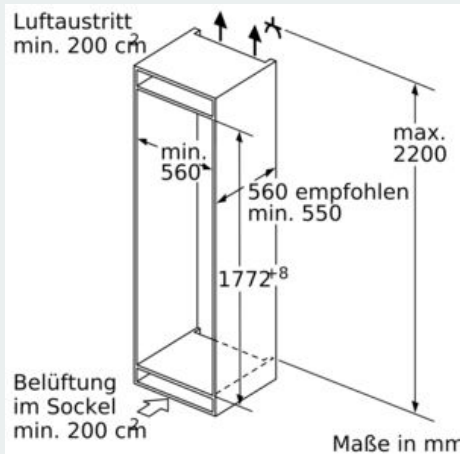

-

Gefrierteil

- LowFrost - geringere Eisbildung, schnelleres Abtauen
- varioZone - für flexible Nutzung des Gefrierraums
- 2 transparente Gefriergut-Schubladen, davon
- 1 bigBox

Maße

- Gerätemaße (H x B x T): 177.2 cm x 55.8 cm x 54.5 cm
- Nischenmaße (H x B x T): 177.5 cm x 56.0 cm x 55.0 cm

Technische Informationen

- Türanschlag rechts, wechselbar
- Anschlusswert: 90 W
- 220 - 240 V
- Transportgriffe

Zubehör

- 3 x Eierablage, 1 x Eismwürfelschale, 1 x Flaschenkamm in Türabsteller
- Flaschenkamm

iQ500, Einbau-Kühl-Gefrier-Kombination mit Gefrierbereich unten, 177.2 x 55.8 cm, Flachscharnier mit Softeinzug KI87SADE0

Maßzeichnungen

Die angegebenen Möbeltürmaße gelten für eine Türfuge von 4 mm.

Maße in mm

Maße in mm
Empfehlung Spaltmaße für Flachscharnier

F	R	X
16-19	0-3	2,5
20	0-1	3
	2-3	2,5
21	0-1	3
	2-3	2,5
22	0	4
	1	3,5
	2-3	3

Die in der Tabelle empfohlenen Spaltmaße sind einzuhalten, um eine kollisionsfreie Öffnung der Gerätetüre zu gewährleisten und Beschädigungen am Küchenmöbel zu vermeiden.