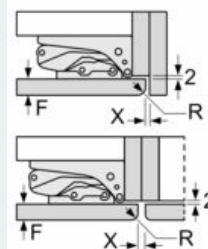

-

Gefrierteil

- LowFrost - geringere Eisbildung, schnelleres Abtauen
- varioZone - für flexible Nutzung des Gefrierraums
- 2 transparente Gefriergut-Schubladen, davon
- 1 bigBox

Maße

- Gerätemaße (H x B x T): 177.2 cm x 55.8 cm x 54.5 cm
- Nischenmaße (H x B x T): 177.5 cm x 56.0 cm x 55.0 cm

Technische Informationen

- Türanschlag rechts, wechselbar
- Anschlusswert: 90 W
- 220 - 240 V
- Transportgriffe

Zubehör

- 3 x Eierablage, 1 x Eismwürfelschale, 1 x Flaschenkamm in Türabsteller
- Flaschenkamm

iQ500, Einbau-Kühl-Gefrier-Kombination mit Gefrierbereich unten, 177.2 x 55.8 cm, Flachscharnier mit Softeinzug KI87SADE0

Maßzeichnungen

Die angegebenen Möbeltürmaße gelten für eine Türfuge von 4 mm.

Maße in mm

Maße in mm
Empfehlung Spaltmaße für Flachscharnier

F	R	X
16-19	0-3	2,5
20	0-1	3
	2-3	2,5
21	0-1	3
	2-3	2,5
22	0	4
	1	3,5
	2-3	3

Die in der Tabelle empfohlenen Spaltmaße sind einzuhalten, um eine kollisionsfreie Öffnung der Gerätetüre zu gewährleisten und Beschädigungen am Küchenmöbel zu vermeiden.