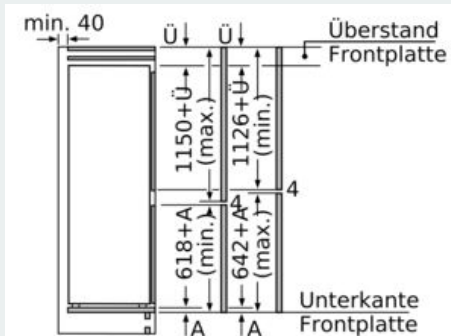

-

Gefrierteil

- LowFrost - geringere Eisbildung, schnelleres Abtauen
- varioZone - für flexible Nutzung des Gefrierraums
- 2 transparente Gefriergut-Schubladen, davon
- 1 bigBox

Maße

- Gerätemaße (H x B x T): 177.2 cm x 55.8 cm x 54.5 cm
- Nischenmaße (H x B x T): 177.5 cm x 56.0 cm x 55.0 cm

Technische Informationen

- Türanschlag rechts, wechselbar
- Anschlusswert: 90 W
- 220 - 240 V
- Transportgriffe

Zubehör

- 3 x Eierablage, 1 x Eismwürfelschale, 1 x Flaschenkamm in Türabsteller
- Flaschenkamm

iQ500, Einbau-Kühl-Gefrier-Kombination mit Gefrierbereich unten, 177.2 x 55.8 cm, Flachscharnier mit Softeinzug KI87SADE0

Maßzeichnungen

Die angegebenen Möbeltürmaße gelten für eine Türfuge von 4 mm.

Maße in mm

Maße in mm
Empfehlung Spaltmaße für Flachscharnier

F	R	X
16-19	0-3	2,5
20	0-1	3
	2-3	2,5
21	0-1	3
	2-3	2,5
22	0	4
	1	3,5
	2-3	3

Die in der Tabelle empfohlenen Spaltmaße sind einzuhalten, um eine kollisionsfreie Öffnung der Gerätetüre zu gewährleisten und Beschädigungen am Küchenmöbel zu vermeiden.