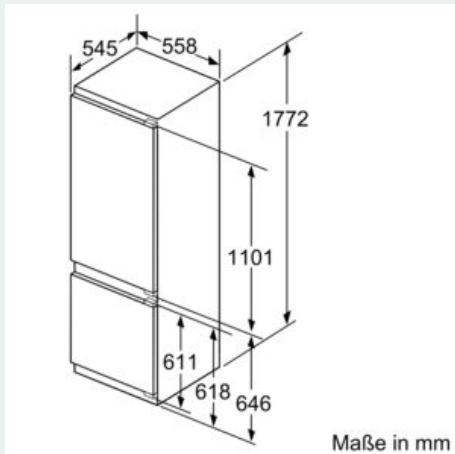

-

Gefrierteil

- LowFrost - geringere Eisbildung, schnelleres Abtauen
- varioZone - für flexible Nutzung des Gefrierraums
- 2 transparente Gefriergut-Schubladen, davon
- 1 bigBox

Maße

- Gerätemaße (H x B x T): 177.2 cm x 55.8 cm x 54.5 cm
- Nischenmaße (H x B x T): 177.5 cm x 56.0 cm x 55.0 cm

Technische Informationen

- Türanschlag rechts, wechselbar
- Anschlusswert: 90 W
- 220 - 240 V
- Transportgriffe

Zubehör

- 3 x Eierablage, 1 x Eismwürfelschale, 1 x Flaschenkamm in Türabsteller
- Flaschenkamm

iQ500, Einbau-Kühl-Gefrier-Kombination mit Gefrierbereich unten, 177.2 x 55.8 cm, Flachscharnier mit Softeinzug KI87SADE0

Maßzeichnungen

Die angegebenen Möbeltürmaße gelten für eine Türfuge von 4 mm.

Maße in mm

Maße in mm
Empfehlung Spaltmaße für Flachscharnier

F	R	X
16-19	0-3	2,5
20	0-1	3
	2-3	2,5
21	0-1	3
	2-3	2,5
22	0	4
	1	3,5
	2-3	3

Die in der Tabelle empfohlenen Spaltmaße sind einzuhalten, um eine kollisionsfreie Öffnung der Gerätetüre zu gewährleisten und Beschädigungen am Küchenmöbel zu vermeiden.