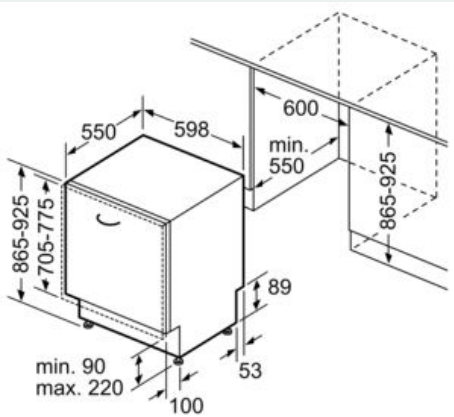

iQ100, Vollintegrierter Geschirrspüler,
60 cm, XXL
SX61IX12TE

Maßzeichnungen

Maße in mm