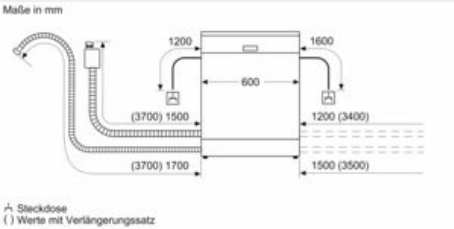

iQ100, Vollintegrierter Geschirrspüler,
60 cm, XXL
SX61IX12TE

Maßzeichnungen