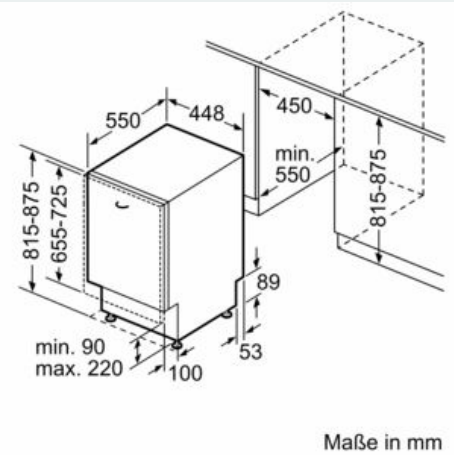

iQ300, Vollintegrierter Geschirrspüler,
45 cm
SR63HX76ME

Maßzeichnungen