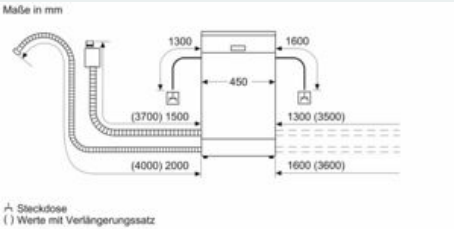

iQ300, Vollintegrierter Geschirrspüler,
45 cm
SR63HX76ME

Maßzeichnungen

Maße in mm