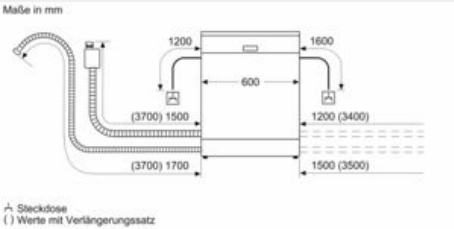

iQ300, Unterbau-Geschirrspüler, 60 cm, Edelstahl
SN43HS60AE

Maßzeichnungen