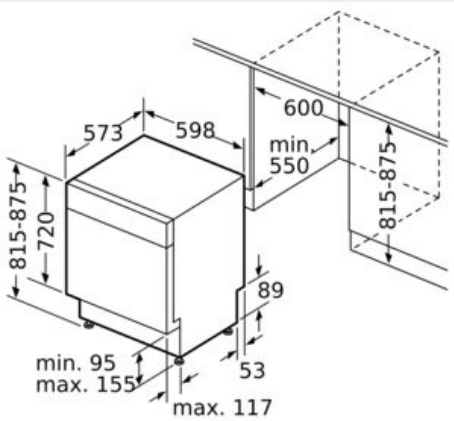

iQ300, Unterbau-Geschirrspüler, 60 cm, Edelstahl
SN43HS60AE

Maßzeichnungen

Maße in mm