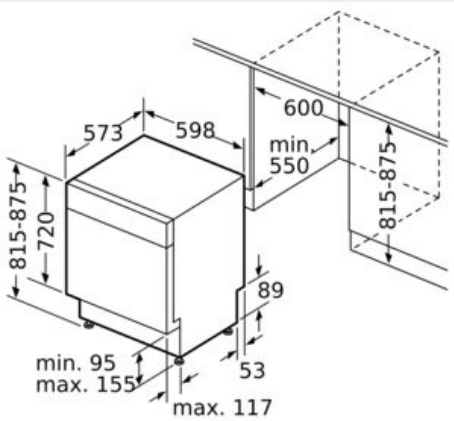

iQ300, Unterbau-Geschirrspüler, 60 cm, Edelstahl
SN43HS36TE

Maßzeichnungen

Maße in mm