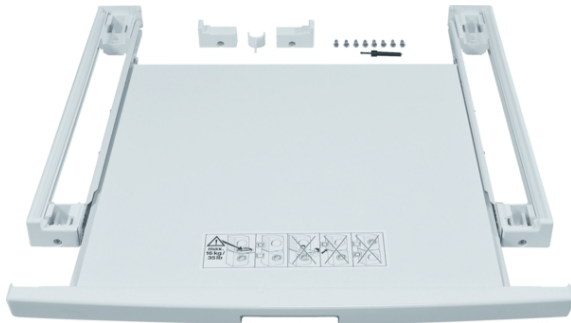

Verbindungssatz mit Auszug WZ20400

Verbindungssatz mit Auszug

Ausstattung

Technische Daten

Abmessungen des verpackten Gerätes : 57 x 675 x 690

Abmessung der Palette : 57.0 x 80.0 x 120.0

Anzahl Geräte pro Palette : 20

Nettogewicht : 4,2

Bruttogewicht : 5,6

EAN-Nummer : 4242003569993

4 242003 569993

Verbindungssatz mit Auszug WZ20400

Ausstattung

- # WZ20400
- # Verbindungssatz mit Auszugsablage
- # Verbindungssatz für Waschmaschinen und Trockner mit komfortabler Auszugsablage
- # Ermöglicht ein platzsparendes übereinander Aufstellen von Trocknern auf Waschmaschinen mit einer Arbeitsplattentiefe >55cm
- # Verbindet die Geräte sicher und verhindert ein Verschieben oder Herunterfallen
- # Mit praktischer Auszugsablage zum Be- und Entladen
- # Abmessungen: 42 x 595 x 574 mm
- # Bitte prüfen Sie vorab die Kompatibilität mit Ihrem Gerät