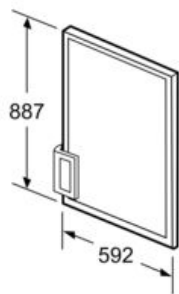

Türpanel KF20ZAX0

Ausstattung

Technische Daten

Abmessungen des verpackten Gerätes : 75 x 680 x 975

Abmessung der Palette : 200.0 x 80.0 x 120.0

Anzahl Geräte pro Palette : 25

Nettogewicht : 8,5

Bruttogewicht : 8,6

EAN-Nummer : 4242003688649

Türpanel KF20ZAX0

Maßzeichnungen

Maße in mm