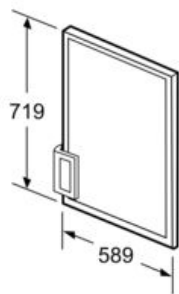

Türpanel KF10ZAX0

Ausstattung

Technische Daten

Abmessungen des verpackten Gerätes : 75 x 680 x 815

Abmessung der Palette : 205.0 x 80.0 x 120.0

Anzahl Geräte pro Palette : 25

Nettogewicht : 7,2

Bruttogewicht : 7,2

EAN-Nummer : 4242003764374

Türpanel KF10ZAX0

Maßzeichnungen

Maße in mm