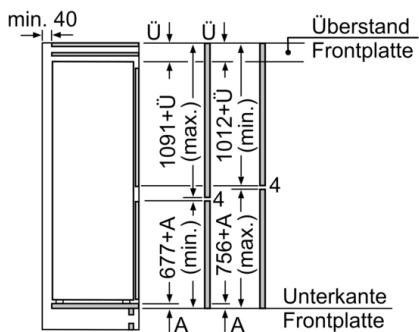

**Gefrierteil**

- Nutzinhalt Tiefkühlfächer: 84 l
- Gefriervermögen in 24 Std.: 4.2 kg
- Lagerzeit bei Störung : 9 h
- 3transparente Gefriergut-Schubladen, davon  
1 BigBox

**Maße**

- Gerätemaße ( H x B x T): 177.2 cm x 54.1 cm x 54.8 cm
- Nischenmaße (H x B x T): 177.5 cm x 56.0 cm x 55.0 cm

**Serie 4, Einbau-Kühl-Gefrier-Kombination  
mit Gefrierbereich unten, 177.2 x 54.1 cm,  
Schleppscharnier  
KIV86VSE0**

Maße in mm

Die angegebenen Möbeltürmaße gelten für eine Türfuge von 4 mm.

Maße in mm