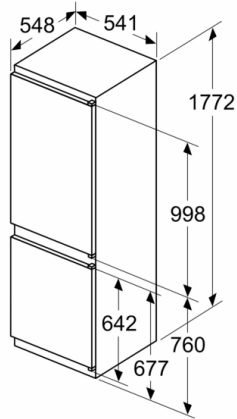

**Gefrierteil**

- Nutzinhalt Tiefkühlfächer: 84 l
- Gefriervermögen in 24 Std.: 4.2 kg
- Lagerzeit bei Störung : 9 h
- 3transparente Gefriergut-Schubladen, davon  
1 BigBox

**Maße**

- Gerätemaße ( H x B x T): 177.2 cm x 54.1 cm x 54.8 cm
- Nischenmaße (H x B x T): 177.5 cm x 56.0 cm x 55.0 cm

**Serie 4, Einbau-Kühl-Gefrier-Kombination  
mit Gefrierbereich unten, 177.2 x 54.1 cm,  
Schleppscharnier  
KIV86VSE0**

Maße in mm

Die angegebenen Möbeltürmaße gelten für eine Türfuge von 4 mm.

Maße in mm