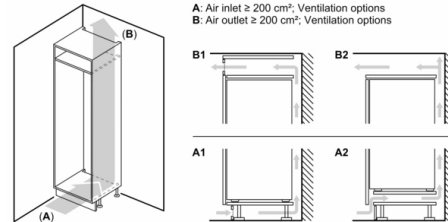

**Gefrierteil**

- Nutzinhalt Tiefkühlfächer: 84 l
- Gefriervermögen in 24 Std.: 4.2 kg
- Lagerzeit bei Störung : 9 h
- 3transparente Gefriergut-Schubladen, davon  
1 BigBox

**Maße**

- Gerätemaße ( H x B x T): 177.2 cm x 54.1 cm x 54.8 cm
- Nischenmaße (H x B x T): 177.5 cm x 56.0 cm x 55.0 cm

**Serie 4, Einbau-Kühl-Gefrier-Kombination  
mit Gefrierbereich unten, 177.2 x 54.1 cm,  
Schleppscharnier  
KIV86VSE0**

Maße in mm

Die angegebenen Möbeltürmaße gelten für eine Türfuge von 4 mm.

Maße in mm