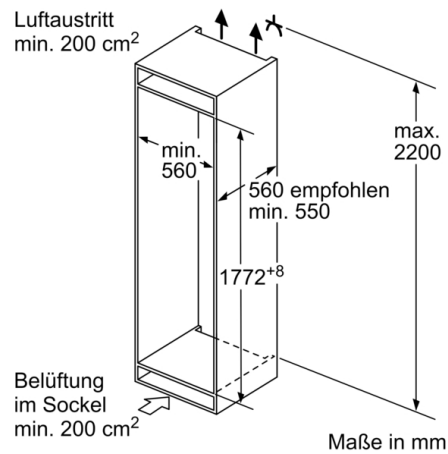

**Technische Daten**

Energieeffizienzklasse (EU 2017/1369): E  
 Durchschnittlicher Energieverbrauch in Kilowattstunden pro Jahr (kWh/a) (EU 2017/1369): 229 kWh/annum  
 Summe der Volumen der Tiefkühlfächer (EU 2017/1369): 84 l  
 Summe der Volumen der Kaltlagerfächer (EU 2017/1369): 183 l  
 Luftschallemissionen (EU 2017/1369): 35 dB(A) re 1 pW  
 Luftschallemissionsklasse (EU 2017/1369): B  
 Bauform: Eingebaut  
 Dekorrahmen/ -platte: Nicht möglich  
 Höhe: 1772 mm  
 Gerätebreite: 541 mm  
 Gerätetiefe: 548 mm  
 Min. Nischenmaße für Installation (H x B x T): 1775.0 x 560 x 550 mm  
 Nettogewicht: 51,3 kg  
 Absicherung: 10 A  
 Türanschlag: Rechts wechselbar  
 Spannung: 220-240 V  
 Frequenz: 50 Hz  
 Länge Anschlusskabel: 230 cm  
 Lagerung bei Stromausfall (h): 9 h  
 Anzahl Verdichter: 1  
 Anzahl unabhängiger Kühlkreisläufe: 1  
 Innenlüfter: Nein  
 Scharniere wechselbar: Ja  
 Anzahl verstellbarer Ablagen-Kühlteil (Stck): 3  
 Flaschenregale: Nein  
 Frostfree System: Nein  
 Art der Installation: Vollintegrierbar  
 Scharnierart: Schlepptür

**Kühlteil**

- Nutzinhalt Kühlfächer: 183 l
- 4 Abstellflächen aus Sicherheitsglas, davon 3 höhenverstellbar
- 3 Türabsteller, davon 1 Butter-/Käsefach
- 3 Türabsteller

**Frischhaltesystem**

- 1 VitaFresh Schublade - hält Obst und Gemüse vitaminreich länger frisch

**Gefrierteil**

- Nutzinhalt Tiefkühlfächer: 84 l
- Gefriervermögen in 24 Std.: 4.2 kg
- Lagerzeit bei Störung : 9 h
- 3transparente Gefriergut-Schubladen, davon  
1 BigBox

**Maße**

- Gerätemaße ( H x B x T): 177.2 cm x 54.1 cm x 54.8 cm
- Nischenmaße (H x B x T): 177.5 cm x 56.0 cm x 55.0 cm

**Serie 4, Einbau-Kühl-Gefrier-Kombination  
mit Gefrierbereich unten, 177.2 x 54.1 cm,  
Schleppscharnier  
KIV86VSE0**

Maße in mm

Die angegebenen Möbeltürmaße gelten für eine Türfuge von 4 mm.

Maße in mm