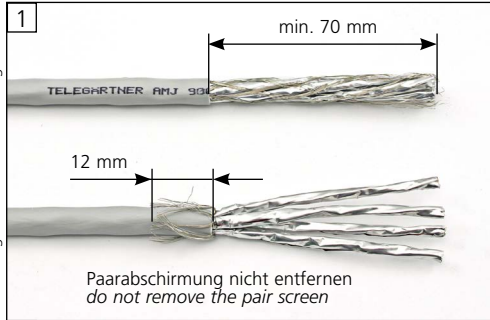

# AMJ45 und/and AMJ45/B 8/8 K AP Cat.6a

Montagehinweis / Mounting information (Montageanleitung siehe / Mounting instructions see [www.telegaertner.com](http://www.telegaertner.com))

3

Anschluss Connection		Anwendung / Application				
Farbcode Colour code	RJ45 PIN Nr./No.	10BT/100BT	1 Gigabit/10 Gigabit Ethernet	Token Ring ISDN/So	Upo/TEL	
A	B					
W - G	W - O	1	•	•		
G	O	2	•	•		
W - O	W - G	3	•	•	•	
BL	BL	4	•	•	•	
W - BL	W - BL	5		•	•	
O	G	6	•	•		
W - BR	W - BR	7		•		
BR	BR	8	•			