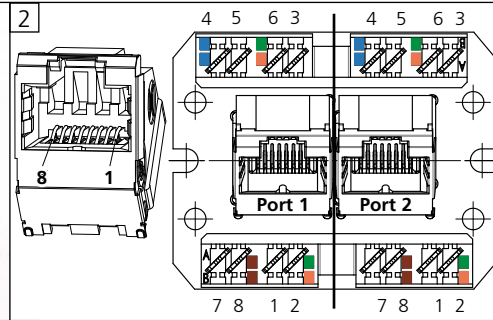

# AMJ45 und/and AMJ45/B 8/8 K AP Cat.6a

Montagehinweis / Mounting information (Montageanleitung siehe / Mounting instructions see [www.telegaertner.com](http://www.telegaertner.com))

3

Anschluss Connection		Anwendung / Application				
Farbcode Colour code	RJ45 PIN Nr./No.	10BT/100BT	1 Gigabit/10 Gigabit Ethernet	Token Ring ISDN/So	Upo/TEL	
A	B					
W - G	W - O	1	•	•		
G	O	2	•	•		
W - O	W - G	3	•	•	•	
BL	BL	4	•	•	•	
W - BL	W - BL	5		•	•	
O	G	6	•	•		
W - BR	W - BR	7		•		
BR	BR	8	•			