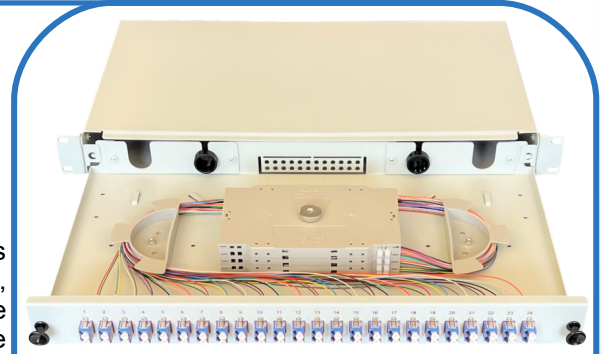

Spezifikationen / Technische Eigenschaften:

Ausführung:	AUSZIEHBAR (stufenloser Schubladenauszug)
Maße (BxHxT):	19 Zoll x 1 HE x 245mm
Beschriftung (Front):	Siebdruck (schwarz) durchnummeriert
Farbe (Gehäuse+Front):	RAL7035 LICHTGRAU
Material (Gehäuse+Front):	Stahlblech lackiert 1.0mm
Kabeleinführung:	04x M20 (davon 02x U-Ausbruch)
Gewicht:	3.1 kg / 6.8 lbs
Material (Kupplung):	Kunststoff LSZH
Material (Hülse):	Keramik ZrO2
Farbe (Kupplung):	BLAU
Farbe (Faserpigtails):	4x12 verschiedene Farben (gemäß IEC)
Steckzyklen (min.):	> 1000 (± 0.2dB)
Stecksystem:	LC-Duplex
Ausbrüche (Front):	24 x LC-Duplex (SC-Simplex) vertikal
Fasersorte:	9/125 Singlemode (G657.A1)
Fasergüte:	OS2 (biegeunempfindlich)
Schliff/Politur:	UPC 0° Gradschliff
Typ./Max. Einfügedämpfung:	≤ 0.20dB / ≤ 0.30dB
Min. Rückflusdämpfung:	≥ 50dB
Betriebstemperatur:	-40°C ~ +80°C

Normen: IEC/DIN EN 61754-20, 61300-3-35, 61300-3-4, 60304, G657.A1 OS2, 60793-2-50, abwärtskompatibel zu G652.D OS2

Vorderansicht – geöffnet