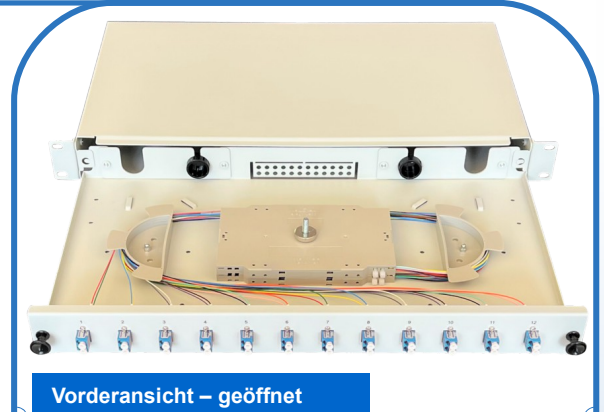

Spezifikationen / Technische Eigenschaften:

Ausführung:	AUSZIEHBAR (stufenloser Schubladenauszug)
Maße (BxHxT):	19 Zoll x 1 HE x 245mm
Beschriftung (Front):	Siebdruck (schwarz) durchnummeriert
Farbe (Gehäuse+Front):	RAL7035 LICHTGRAU
Material (Gehäuse+Front):	Stahlblech lackiert 1.0mm
Kabeleinführung:	04x M20 (davon 02x U-Ausbruch)
Gewicht:	3.1 kg / 6.8 lbs
Material (Kupplung):	Kunststoff LSZH
Material (Hülse):	Keramik ZrO2
Farbe (Kupplung):	BLAU
Farbe (Faserpigtails):	2x12 verschiedene Farben (gemäß IEC)
Steckzyklen (min.):	> 1000 (± 0.2dB)
Stecksystem:	LC-Duplex
Ausbrüche (Front):	12 x LC-Duplex (SC-Simplex) vertikal
Fasersorte:	9/125 Singlemode (G657.A1)
Fasergüte:	OS2 (biegeunempfindlich)
Schliff/Politur:	UPC 0° Gradschliff
Typ./Max. Einfügedämpfung:	≤ 0.20dB / ≤ 0.30dB
Min. Rückflusdämpfung:	≥ 50dB
Betriebstemperatur:	-40°C ~ +80°C

Normen: IEC/DIN EN 61754-20, 61300-3-35, 61300-3-4, 60304, G657.A1 OS2, 60793-2-50, abwärtskompatibel zu G652.D OS2