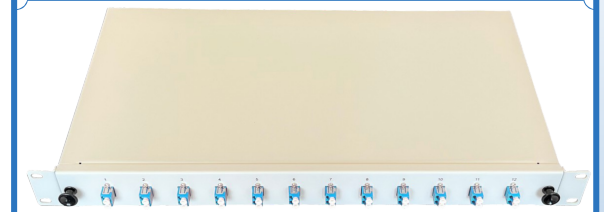

Vorderansicht – geöffnet

Vorderansicht – geschlossen