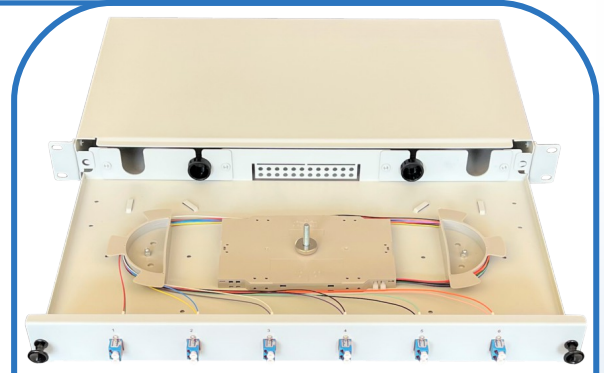

Spezifikationen / Technische Eigenschaften:

Ausführung:	AUSZIEHBAR (stufenloser Schubladenauszug)
Maße (BxHxT):	19 Zoll x 1 HE x 245mm
Beschriftung (Front):	Siebdruck (schwarz) durchnummeriert
Farbe (Gehäuse+Front):	RAL7035 LICHTGRAU
Material (Gehäuse+Front):	Stahlblech lackiert 1.0mm
Kabeleinführung:	04x M20 (davon 02x U-Ausbruch)
Gewicht:	3.1 kg / 6.8 lbs
Material (Kupplung):	Kunststoff LSZH
Material (Hülse):	Keramik ZrO2
Farbe (Kupplung):	BLAU
Farbe (Faserpigtails):	12 verschiedene Farben (gemäß IEC)
Steckzyklen (min.):	> 1000 (± 0.2dB)
Stecksystem:	LC-Duplex
Ausbrüche (Front):	06 x LC-Duplex (SC-Simplex) vertikal
Fasersorte:	9/125 Singlemode (G657.A1)
Fasergüte:	OS2 (biegeunempfindlich)
Schliff/Politur:	UPC 0° Gradschliff
Typ./Max. Einfügedämpfung:	≤ 0.20dB / ≤ 0.30dB
Min. Rückflusdämpfung:	≥ 50dB
Betriebstemperatur:	-40°C ~ +80°C

Normen: IEC/DIN EN 61754-20, 61300-3-35, 61300-3-4, 60304, G657.A1 OS2, 60793-2-50, abwärtskompatibel zu G652.D OS2

Vorderansicht – geöffnet