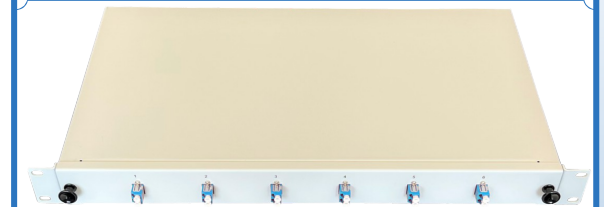

Vorderansicht – geschlossen