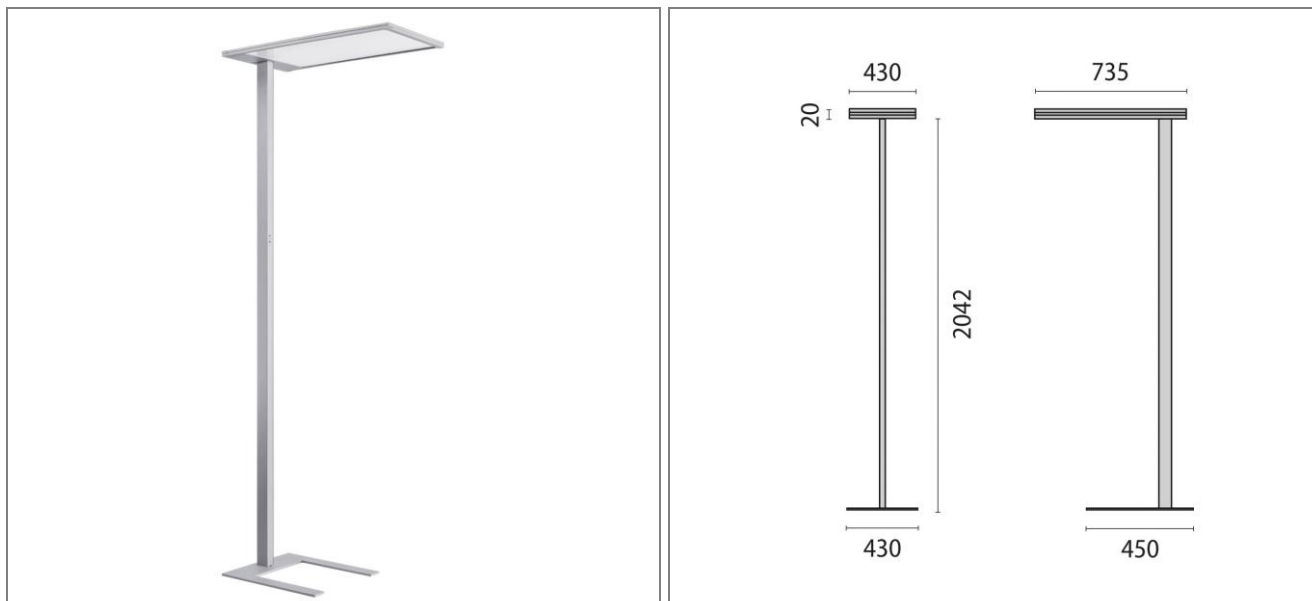

**ART.: 8720761748430**

SL720SL L ECO LED microprisma

Art. 8720761748430 Stehleuchte SL720 L ECO mit Hochleistungs-LED. Leuchtenleistung 82W. Normgerecht entblendete Arbeitsplatzleuchte für flexible und individuelle Anordnung. Besonders innovativ und effizient durch extra flaches Design (20mm). Nutzung für die innovative und komfortable Bürobeleuchtung. Leuchtengehäuse aus Aluminium-Strangpressprofil. Neigung des Leuchtenkopfes über Stellschraube justierbar. Standrohr aus Aluminium-Strangpressprofil. Fußplatte U-förmig aus Stahl. Kratzfeste Oberflächenausführung durch hochwertige Pulverbeschichtung nach RAL 9006 (Weißaluminium, struktur). Mikroprismenabdeckung für effiziente Lichtstreuung, Blendungsminimierung und eine hohe Gleichmäßigkeit. Integrierter hochtransmittierender Lichtleiter. Direkt- indirekt strahlend. Homogene Leuchtdichtevertelung über die gesamte Lichtaustrittsfläche (LED Sidelight-Technologie). Blendfreie Mikroprismenabdeckung sorgt für eine attraktive Raumatmosfera. Hohe Lichtqualität unterstützt anspruchsvolle Sehaufgaben. Indirektanteil erzeugt visuelle Öffnung des Raumes durch großzügige Deckenaufhellung mit kontinuierlichem Leuchtdichteverlauf. BAP-g geeignet nach DIN EN 12464-1. Inkl. Netzanschlussleitung L= 3m. Inkl. Konstantstromkonverter. Bewegungsabhängiger Tageslichtsensor zur effizienzsteigernden Minderung des Leuchtenlichtstroms bei Tageslicht. Schutzklasse I. Schutzart IP20. LBS / ILCOS: DSL. Lichtfarbe Neutralweiß, Farbtemperatur 4000K. Leuchtenlichtstrom 8940 lm. Leuchteneffizienz 109 lm/W. Allgemeiner Farbwiedergabeindex Ra > 80. LED-Lebensdauer L80 B10 bei 50.000h. Farbtoleranz nach MacAdam ≤ 3 SDCM. Länge 735 mm. Breite 430 mm. Höhe 2062 mm. Gewicht 15,6 kg.