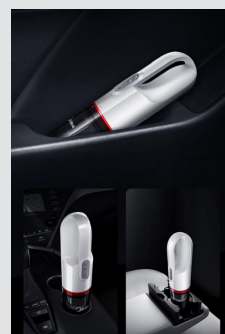

Kompaktes Design

Dank des einzigartigen Designs in kompakter Größe kann der Mini-Staubsauger ideal im Auto verstaut werden und bei Bedarf sofort eingesetzt werden.