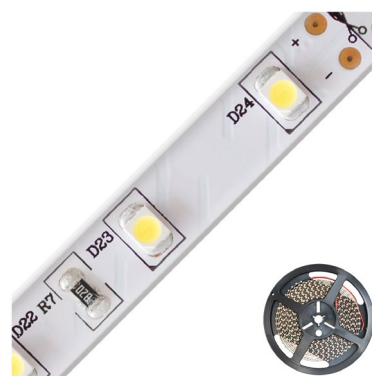

Produktdatenblatt | LED-Strips

Artikelnummer:	SB6724302827
Serienname:	SB-Serie
EAN:	4037293020695
Zolltarif:	94054231900

5 Jahre Garantie

Artikelbeschreibung

- LED-Strip ▪ IP67 ▪ 24V/DC ▪ 4,8W/m ▪ 461lm/m ▪ 60LED/m
- 5m-Rolle ▪ 2700K ▪ max. Einspeiselänge: 10m ▪ UV-best.
- CRI gr. 85 ▪ SDCM kl.3

Kürzbarer und flexibler LED-Strip mit hochleistungs LED-Chips. Die auf diesem Strip verbauten superbright LED-Chips erreichen im Vergleich zu herkömmlichen LED-Chips eine deutlich höhere Lichtausbeute bei gleicher Leistungsaufnahme, bzw. vergleichbare Lichtausbeute bei geringerer Leistungsaufnahme. Dadurch lassen sich die verschiedensten Anwendungen, wie z. B. direkte oder indirekte Beleuchtung für Wohnzimmer, Schlafzimmer, Flur, etc. noch energiesparender umsetzen. Auch Projekte mit gehobenen Ansprüchen bezüglich der Lichtausbeute lassen sich mit diesen Strips realisieren. Wichtig: Um ein überhitzen des Strips zu vermeiden, darf dieser nur auf Wärmeleitenden Untergründen verbaut werden, vorzugsweise in Aluminiumprofilen. Die Lichtausbeute beträgt 461lm pro Meter.