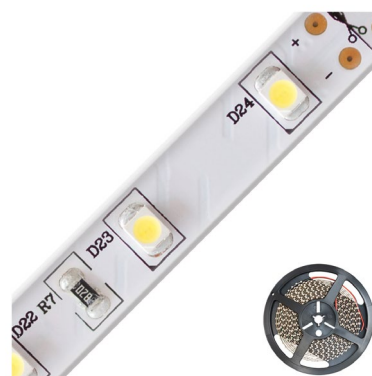

Produktdatenblatt | LED-Strips

Artikelnummer:	SB6724302802
Serienname:	SB-Serie
EAN:	4037293020718
Zolltarif:	94054231900

5 Jahre Garantie

Artikelbeschreibung

- LED-Strip ▪ IP67 ▪ 24V/DC ▪ 4,8W/m ▪ 480lm/m ▪ 60LED/m
- 5m-Rolle ▪ 3000K ▪ max. Einspeiselänge: 10m ▪ UV-best.
- CRI gr. 85 ▪ SDCM kl.3

Kürzbarer und flexibler LED-Strip mit hochleistungs LED-Chips. Die auf diesem Strip verbauten superbright LED-Chips erreichen im Vergleich zu herkömmlichen LED-Chips eine deutlich höhere Lichtausbeute bei gleicher Leistungsaufnahme, bzw. vergleichbare Lichtausbeute bei geringerer Leistungsaufnahme. Dadurch lassen sich die verschiedensten Anwendungen, wie z. B. direkte oder indirekte Beleuchtung für Wohnzimmer, Schlafzimmer, Flur, etc. noch energiesparender umsetzen. Auch Projekte mit gehobenen Ansprüchen bezüglich der Lichtausbeute lassen sich mit diesen Strips realisieren. Wichtig: Um ein überhitzen des Strips zu vermeiden, darf dieser nur auf Wärmeleitenden Untergründen verbaut werden, vorzugsweise in Aluminiumprofilen. Die Lichtausbeute beträgt 480lm pro Meter.