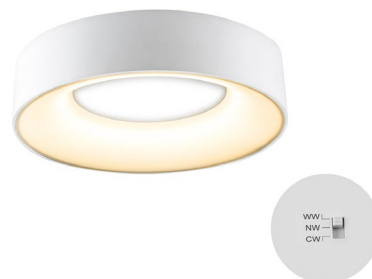

Produktdatenblatt | Deckenanbau - LED

Artikelnummer:	R30180125
Serienname:	SAURO
EAN:	4037293023870
Zolltarif:	94051140900

Artikelbeschreibung

LED Anbauleuchte ■ rund ■ weiß ■ IP54 ■ 200-240V ■ 18W
 ■ 3000K, 4000K, 5700K ■ 1440lm, 1584lm, 1512lm

LED Anbauleuchte für verschiedene Anwendungsbereiche, wie z. B. flächendeckende, aber auch effektvolle Beleuchtungen in Flur, Wohnzimmer, Büro und vieles mehr. Aufgrund der gegebenen Schutzart und der UV-Beständigkeit kann die Leuchte auch im Außenbereich problemlos eingesetzt werden. Mit dem an der Rückseite angebrachten Schalter kann eine von drei möglichen Farbtemperaturen eingestellt werden. Die möglichen Farbtemperaturen und daraus resultierenden Lumen sind: 3000K (1440lm), 4000K (1584lm) und 5700K (1512lm). Durch den großflächigen Lichtaustritt entsteht immer eine sehr homogene Ausleuchtung.