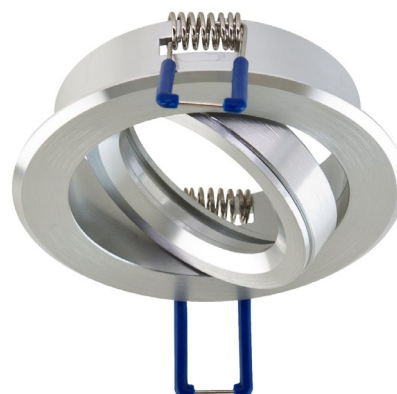

Produktdatenblatt | Deckeneinbau - Niedervolt

Artikelnummer:	695014
Serienname:	
EAN:	4037293361538
Zolltarif:	94051990900

Artikelbeschreibung

- Deckeneinbau ■ rund ■ schwenkbar ■ alu ■ IP20 ■ GX5,3
 ■ max. 50W ■ 12V

Schwenkbare Deckeneinbauleuchte, mit konischem Innenring, für vielfältige Anwendungen im Innenbereich. Sowohl Effektbeleuchtungen, Raumbeleuchtung, Akzentuierte Beleuchtung und vieles mehr, lassen sich mit dieser Leuchte umsetzen. Durch die Niedervoltfassung lassen sich verschiedene Leuchtmittel für die unterschiedlichsten Beleuchtungsanforderungen in die Leuchte einsetzen, ganz egal ob Halogen oder LED, wodurch der Gestaltungsmöglichkeit nahezu keine Grenzen gesetzt sind. Es können mehrere Leuchten über ein Betriebsgerät betrieben werden, wodurch sich verschiedene Lichtgruppen innerhalb eines Raums schalten lassen. Der Schwenkwinkel der Leuchte beträgt 40°.