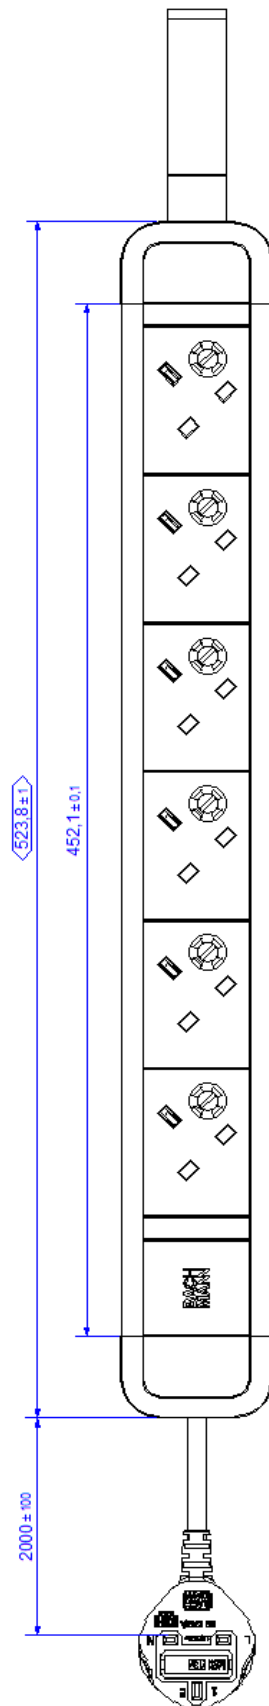

H05VV-F 3C1.5mm² schwarz / black
mit UK Stecker / with UK connector