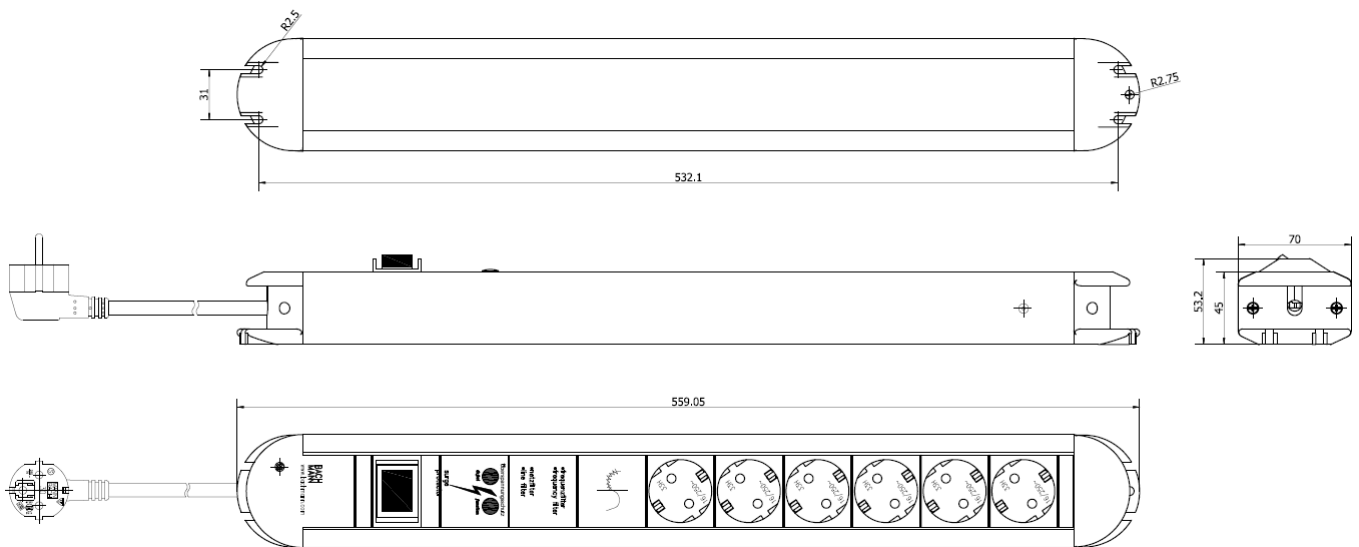

Skizze / Bild

Steckdosen: <ul style="list-style-type: none"> • 6x Schutzkontakt • 16A, AC 250V, 3680W • Mit Kinderschutz • Mit Schalter • Mit Überspannungsschutz mit Filter 6,5kA 	Sockets: <ul style="list-style-type: none"> • 6x German type socket outlet • 16A, AC 250V, 3680W • With child protection • With switch • With overvoltage protection with filter 6,5kA
Anschluss: <ul style="list-style-type: none"> • 1,75m H05VV-F3G1,5mm², schwarz • Schutzkontaktstecker mit doppeltem Erdungssystem 	Connection: <ul style="list-style-type: none"> • 1,75m H05VV-F3G1,5mm², black • German type plug with double earthing
Profil: <ul style="list-style-type: none"> • Eloxiertes Aluminium 	Profile: <ul style="list-style-type: none"> • Anodised aluminium
Kunststoff: <ul style="list-style-type: none"> • PA 6 GF, schwarz 	Plastic material: <ul style="list-style-type: none"> • PA 6 GF, black
Endkappen: <ul style="list-style-type: none"> • Geschraubt, wiederanschließbar • Mit Euroklemme 	Endcaps: <ul style="list-style-type: none"> • Screwed, rewirable • With euro terminal
Abmessungen (Länge x Breite x Höhe) in mm: <ul style="list-style-type: none"> • Siehe Zeichnung 	Measurements (length x width x height) <ul style="list-style-type: none"> • See drawing
Lieferform: <ul style="list-style-type: none"> • In Kartonbox verpackt 	Packing: <ul style="list-style-type: none"> • In carton box
Lieferumfang: <ul style="list-style-type: none"> • 1x Steckdoseneinheit Primo • 1x Anleitung 	Extent of delivery: <ul style="list-style-type: none"> • 1x PDU Primo • 1x Instruction manual