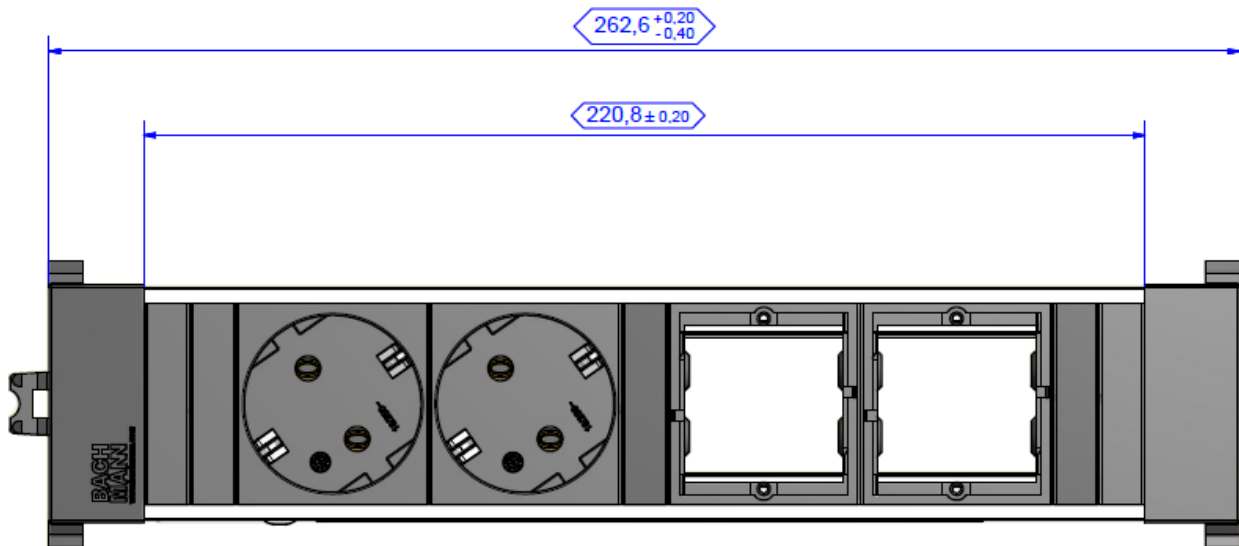

Skizze / Bild

<b>CONFERENCE Steckdoseneinheit 2xSchutzkontaktsteckdosen 35°, 2xCustom Module Stromein- und Ausgang GST18 mit erhöhtem Berührungsschutz</b>	<b>CONFERENCE power strip 2xsocket outlets with earthing contact 35°; 2xcustom modules; Power input and output GST18 with shutter</b>
<b>Steckdosen:</b> <ul style="list-style-type: none"> <li>Bauart geprüft nach IEC 60884, VDE 0620-1</li> <li>2-polig mit Schutzkontakt, mit erhöhtem Berührungsschutz</li> <li>16A/3680W, AC250V, IP20, 35°</li> <li>Schwarz</li> <li>Aluminium Profil, eloxiert</li> </ul>	<b>Sockets:</b> <ul style="list-style-type: none"> <li>According to IEC 60884, VDE 0620-1</li> <li>2-pole with earthing contact, incl. shutter</li> <li>16A/3680W, AC250V, IP20, 35°</li> <li>Black</li> <li>Aluminium profile, anodised</li> </ul>
<b>Anschluss:</b> <ul style="list-style-type: none"> <li>Stromein- und Ausgang über Wieland GST18</li> </ul>	<b>Connection:</b> <ul style="list-style-type: none"> <li>Power input and output via Wieland GST18</li> </ul>
<b>Custom Module:</b> <ul style="list-style-type: none"> <li>2xCustom Module</li> </ul>	<b>Custom Modules:</b> <ul style="list-style-type: none"> <li>2xcustom modules</li> </ul>
<b>Abmessungen</b> (Länge x Breite x Höhe) in mm: <ul style="list-style-type: none"> <li>262x52x44 mm</li> </ul>	<b>Measurements</b> (length x width x height): <ul style="list-style-type: none"> <li>262x52x44 mm</li> </ul>
<b>Lieferumfang:</b> <ul style="list-style-type: none"> <li>1x Steckdoseneinheit Conference Medium</li> <li>Verpackt im Karton</li> </ul>	<b>Extent of delivery:</b> <ul style="list-style-type: none"> <li>1x Conference power strip medium</li> <li>Packed in carton</li> </ul>